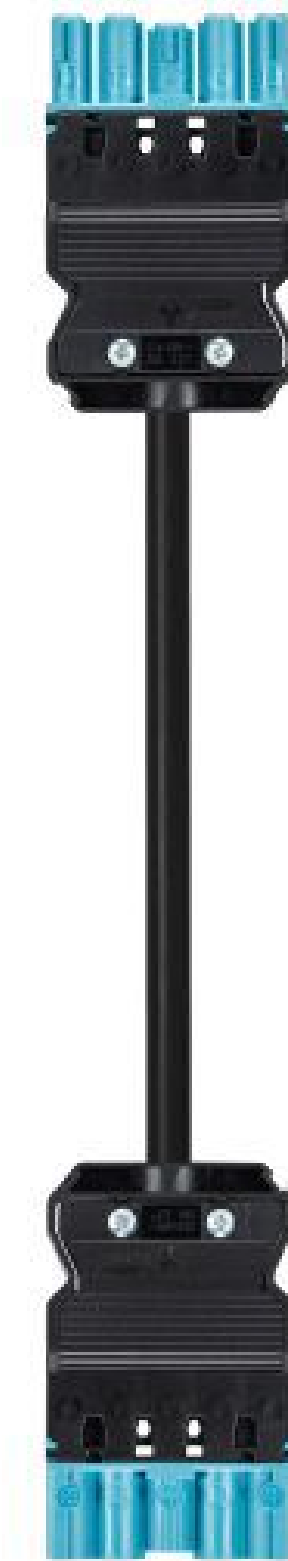

Produktdatenblatt

Art. Nr. 92.258.1070.9

Konfektionierte Leitung GST18i5KSBS 25B 10PB02

GST18i5 Verbindungsleitung Buchse - Stecker, Länge 1,0 m,
5-polig, Kodierung Netz 250 V + nicht SELV, 20 A, Kodierfarbe
pastellblau, Zugentlastungsfarbe schwarz, Leitungsfarbe schwarz,
Leiterquerschnitt 2,5 mm², Kabeltyp H05Z1Z1-F, Brandklasse:
B2ca

Art. Nr.

92.258.1070.9

EAN	4049088416262
Bestelleinheit	30 Stück

Zulassungen

Technische Daten

Allgemein

Bemessungsstrom	20 A
Bemessungsspannung	250 V / 400 V
Bemessungsstoßspannung	4 kV
Verschmutzungsgrad	2
Mechanische Codierung Code	Code 2
Verriegelbar	selbstverriegelnd (mit Werkzeug lösbar)
Codierfarbe / Kontakteinsatz	pastellblau
Polkennzeichnung	L, N, PE, D2, D1
Gehäusefarbe mit Zugentlastung	schwarz

Ausführung

Leiter-Nennquerschnitt	2,5 mm ²
Schutzart (IP)	IP20
Typ der Leitung	H05Z1Z1-F
Farbe der Leitung	schwarz
Kabeldurchmesser max.	12,1 mm
Leitungsart	Buchse - Stecker
Art der konfektionierten Leitung	Verbindungsleitung
Ausführung Seite 1	GST18i5 Buchse
Ausführung Seite 2	GST18i5 Stecker