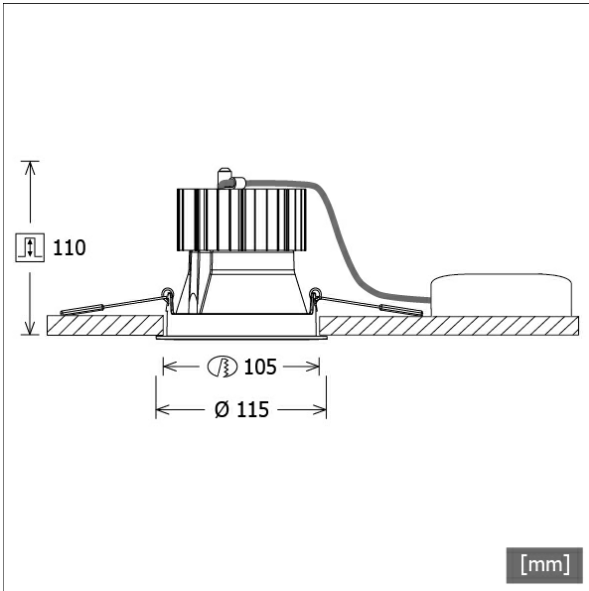

FLIR 200.2027.35/DALI

Farbe	Artikelnummer	EAN
schwarz	641741	4043544472878
silber	641742	4043544472885
weiß	641743	4043544472892

Beschreibung

- Einbaustrahler mit optischen Designvarianten und breitem Anwendungsspektrum
- Lichtkopf 20° schwenkbar
- hohe Wartungsfreundlichkeit
- keine UV- und Wärmestrahlung
- Wärmemanagement mit Passivkühlung (Kühlkörper aus Aluminiumdruckguss)
- High-Performance Spiegelreflektor aus Aluminium mit präziser symmetrischer Abstrahlcharakteristik für maximale Lichtausbeute und optimale Entblendung
- Front-/Einbauring aus Zinkdruckguss mit Lichtefferkring klar (weitere Dekor-/Lichtefferkringe und Dekogläser sind als Option erhältlich)
- werkzeugloser Deckeneinbau mit Schnellspannfedern (automatische Anpassung der Deckenstärke)
- Anschluss an Betriebsgerät über Leuchtenkabel mit Mini-Clamp Steckverbindung
- Betriebsgerät (LED-Konverter DALI, dimmbar) inklusive (Platzierung extern)

Standardoptionen

Sonderoptionen

Lichttechnik / Normen

Leuchtmittel	LED Spot / CRI 80 / max. 2700 K
Lebensdauer	L90 B50 50.000 h L80 B50 100.000 h L80 B20 50.000 h
Systemleistung	27,0 W
Leuchten-Lichtstrom	max. 2810 lm
Systemeffizienz	104,07 lm/W
Moduleffizienz	157,68 lm/W
UGR 4H/8H 70/50/20	20,4/20,4 (C0/C90)
Abstrahlwinkel	35°
Versorgungsspannung	220 - 240 V / 50 Hz
Schutzklasse	III
Schutzart	IP20

Abmessungen / Gewichte

Außendurchmesser	115 mm
Höhe	112 mm
Ausschnittsmaß (Ø)	105 mm
Deckenstärke	1 - 25 mm
Einbautiefe	110 mm
Nettogewicht	0,93 kg
Bruttogewicht	1,01 kg

FLIR 200.2027.35/DALI

FLIR 200.2027.35/DALI