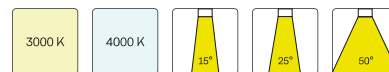

FLIR 200.2027.35/DALI

Farbe	Artikelnummer	EAN
schwarz	641741	4043544472878
silber	641742	4043544472885
weiß	641743	4043544472892

Beschreibung

- Einbaustrahler mit optischen Designvarianten und breitem Anwendungsspektrum
- Lichtkopf 20° schwenkbar
- hohe Wartungsfreundlichkeit
- keine UV- und Wärmestrahlung
- Wärmemanagement mit Passivkühlung (Kühlkörper aus Aluminiumdruckguss)
- High-Performance Spiegelreflektor aus Aluminium mit präziser symmetrischer Abstrahlcharakteristik für maximale Lichtausbeute und optimale Entblendung
- Front-/Einbauring aus Zinkdruckguss mit Lichtefferkring klar (weitere Dekor-/Lichtefferkringe und Dekogläser sind als Option erhältlich)
- werkzeugloser Deckeneinbau mit Schnellspannfedern (automatische Anpassung der Deckenstärke)
- Anschluss an Betriebsgerät über Leuchtenkabel mit Mini-Clamp Steckverbindung
- Betriebsgerät (LED-Konverter DALI, dimmbar) inklusive (Platzierung extern)

Standardoptionen

Sonderoptionen

Lichttechnik / Normen

Leuchtmittel	LED Spot / CRI 80 / max. 2700 K
Lebensdauer	L90 B50 50.000 h L80 B50 100.000 h L80 B20 50.000 h
Systemleistung	27,0 W
Leuchten-Lichtstrom	max. 2810 lm
Systemeffizienz	104,07 lm/W
Moduleffizienz	157,68 lm/W
UGR 4H/8H 70/50/20	20,4/20,4 (C0/C90)
Abstrahlwinkel	35°
Versorgungsspannung	220 - 240 V / 50 Hz
Schutzklasse	III
Schutzart	IP20

Abmessungen / Gewichte

Außendurchmesser	115 mm
Höhe	112 mm
Ausschnittsmaß (Ø)	105 mm
Deckenstärke	1 - 25 mm
Einbautiefe	110 mm
Nettogewicht	0,93 kg
Bruttogewicht	1,01 kg

FLIR 200.2027.35/DALI

FLIR 200.2027.35/DALI