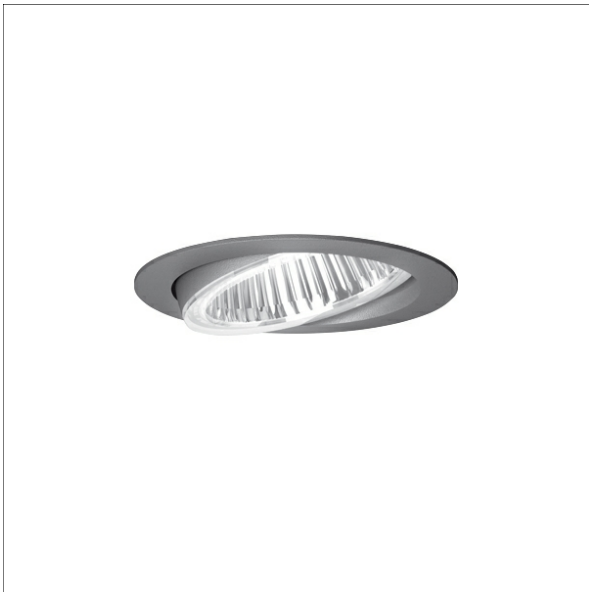

FLIR 200.2027.35/DALI

Farbe	Artikelnummer	EAN
schwarz	641741	4043544472878
silber	641742	4043544472885
weiß	641743	4043544472892

Beschreibung

- Einbaustrahler mit optischen Designvarianten und breitem Anwendungsspektrum
- Lichtkopf 20° schwenkbar
- hohe Wartungsfreundlichkeit
- keine UV- und Wärmestrahlung
- Wärmemanagement mit Passivkühlung (Kühlkörper aus Aluminiumdruckguss)
- High-Performance Spiegelreflektor aus Aluminium mit präziser symmetrischer Abstrahlcharakteristik für maximale Lichtausbeute und optimale Entblendung
- Front-/Einbauring aus Zinkdruckguss mit Lichtefferkring klar (weitere Dekor-/Lichtefferkringe und Dekogläser sind als Option erhältlich)
- werkzeugloser Deckeneinbau mit Schnellspannfedern (automatische Anpassung der Deckenstärke)
- Anschluss an Betriebsgerät über Leuchtenkabel mit Mini-Clamp Steckverbindung
- Betriebsgerät (LED-Konverter DALI, dimmbar) inklusive (Platzierung extern)

Abmessungen / Gewichte

Außendurchmesser	115 mm
Höhe	112 mm
Ausschnittsmaß (Ø)	105 mm
Deckenstärke	1 - 25 mm
Einbautiefe	110 mm
Nettogewicht	0,93 kg
Bruttogewicht	1,01 kg

FLIR 200.2027.35/DALI

FLIR 200.2027.35/DALI