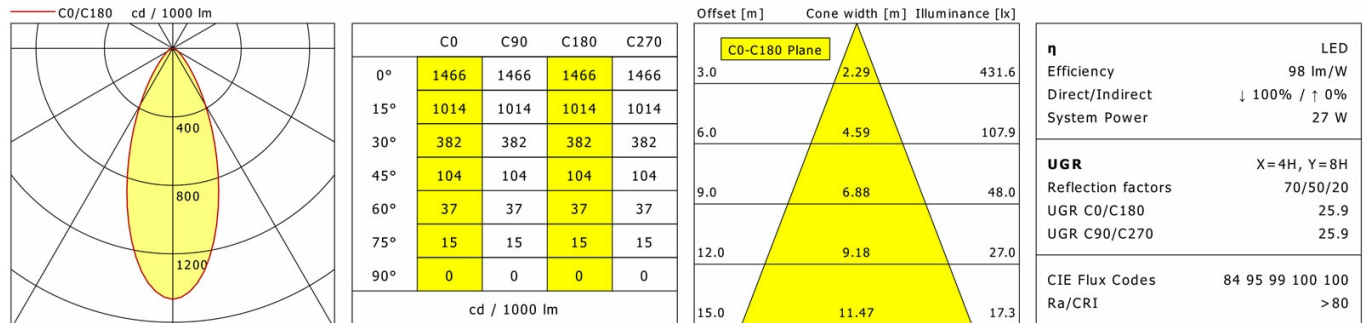

FLIR 200.2027.35/DALI

Flixx 200 Round (FLIRZ 200.24, 1xLED 27W 827/2700K 2650lm 35 °)