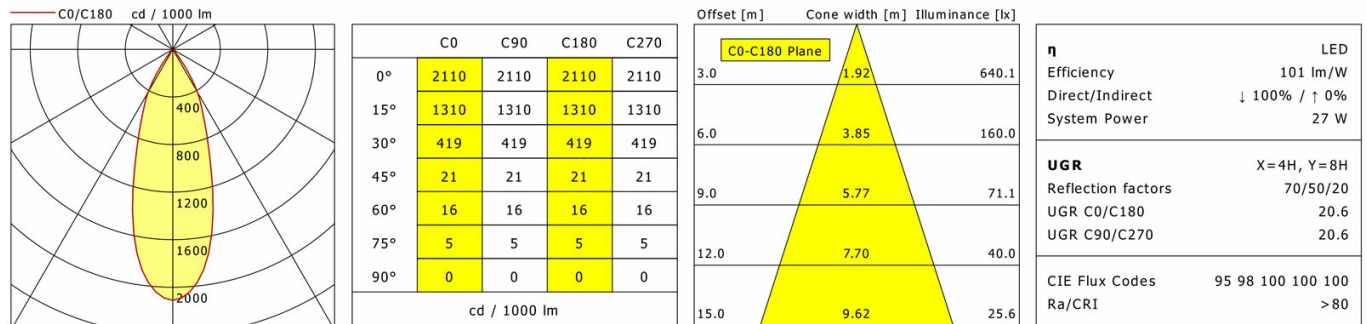

Standardoptionen

Sonderoptionen

Lichttechnik / Normen

Leuchtmittel	LED Spot / CRI 80 / max. 2700 K
Lebensdauer	L90 B50 50.000 h L80 B50 100.000 h L80 B20 50.000 h
Systemleistung	27,0 W
Leuchten-Lichtstrom	max. 2810 lm
Systemeffizienz	104,07 lm/W
Moduleffizienz	157,68 lm/W
UGR 4H/8H 70/50/20	20,4/20,4 (C0/C90)
Abstrahlwinkel	35°
Versorgungsspannung	220 - 240 V / 50 Hz
Schutzklasse	III
Schutzart	IP20

Abmessungen / Gewichte

Außendurchmesser	115 mm
Höhe	112 mm
Ausschnittsmaß (Ø)	105 mm
Deckenstärke	1 - 25 mm
Einbautiefe	110 mm
Nettogewicht	0,93 kg
Bruttogewicht	1,01 kg

FLIR 200.2027.35/DALI

FLIR 200.2027.35/DALI

Flixx 200 Round (FLIRZ 200.05, 1xLED 27W 827/2700K 2810lm 35 °)

LTS

FLIR 200.2027.35/DALI

Flixx 200 Round (FLIRZ 200.24, 1xLED 27W 827/2700K 2650lm 35 °)

LTS

FLIR 200.2027.35/DALI

Flixx 200 Round (FLIRZ 200.25, 1xLED 27W 827/2700K 2730lm 35 °)