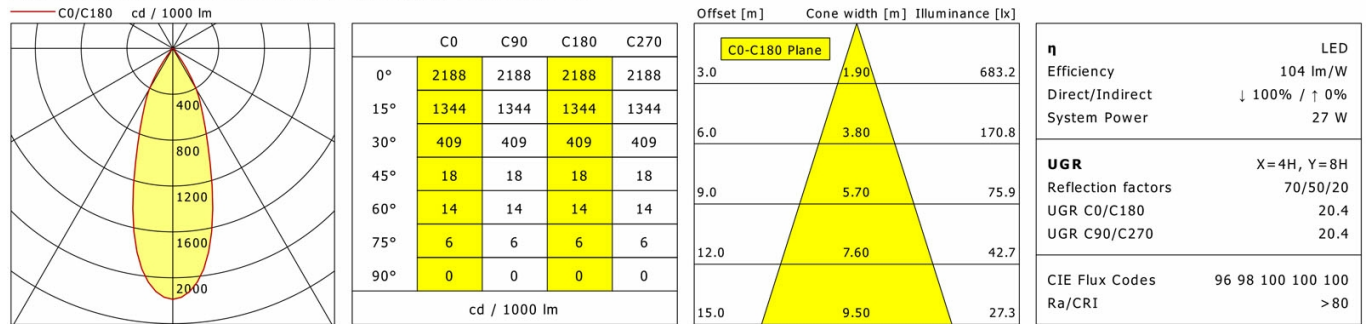

FLIR 200.2027.35/DALI

FLIR 200.2027.35/DALI

Flixx 200 Round (FLIRZ 200.05, 1xLED 27W 827/2700K 2810lm 35 °)