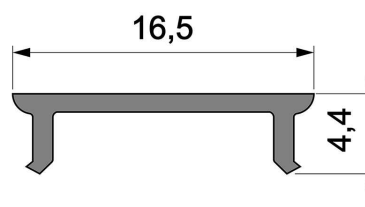

Artikel Nr.: 983024

Abdeckung P-01-12 passend für

Charakteristik

Material	Kunststoff
Farbe	
Optik	milchig 40% Transmission

Abmessungen und Gewicht

Länge	1000 mm
Breite	16,5 mm
Höhe	4,4 mm
Durchmesser	
Gewicht	38 g

Montage

Befestigungsmöglichkeiten

Artikel Nr.: 983024

Cover P-01-12 suitable for

Characteristics

Material	plastic
Color	
Optic	milky 40% Transmission

Dimensions & Weight

Length	1000 mm
Width	16,5 mm
Height	4,4 mm
Diameter	
Product Weight	38 g