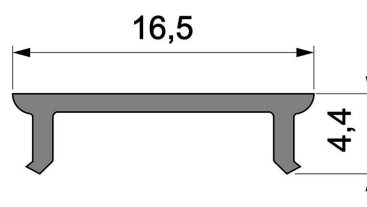

Artikel Nr.: 983024

Abdeckung P-01-12 passend für

Charakteristik

Material	Kunststoff
Farbe	
Optik	milchig 40% Transmission

Abmessungen und Gewicht

Länge	1000 mm
Breite	16,5 mm
Höhe	4,4 mm
Durchmesser	
Gewicht	38 g

Montage

Befestigungsmöglichkeiten

Artikel Nr.: 983024

Cover P-01-12 suitable for

Characteristics

Material	plastic
Color	
Optic	milky 40% Transmission

Dimensions & Weight

Length	1000 mm
Width	16,5 mm
Height	4,4 mm
Diameter	
Product Weight	38 g