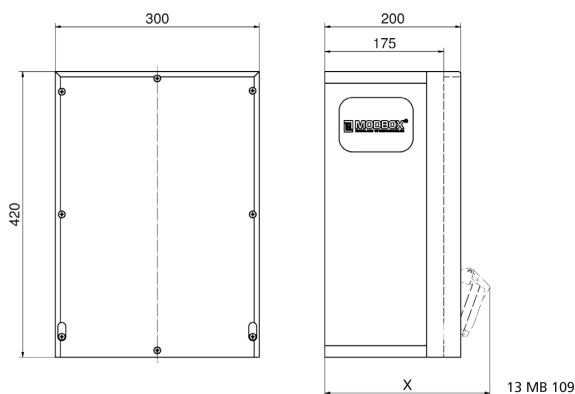

distributeur mural en caoutchouc - MODBOX

Description de l'article	
Référence	5402060
EAN	4024941948753
Groupe de produits	MODBOX
Indice de protection	IP44
Couleur de l'appareil	null, null
Hauteur de l'appareil en mm	420mm
Largeur de l'appareil en mm	300mm
Profondeur de l'appareil en mm	175mm
Facteur RDF	0.65

Description de l'article	
Courant nominal InA	63

Données logistiques	
Poids unitaire	14.67 Kg / null
Type d'emballage	null
Contenu	1 ST
EAN	4024941948753
Longueur	320 mm
Largeur	346 mm
Hauteur	511 mm
Poids	15,38 kg
Volume	56 577,92 ccm

Tiefenmaß/ depth X (mm)

Bezeichnung/ with	IP44	IP67
Schutzk. Steckdose/domestic socket	192	235
CEE 16A 3p	230	230
CEE 16A 4p	234	232
CEE 16A 5p	237	235
CEE 32A 3p/4p	241	243
CEE 32A 5p	243	244
CEE 63A 3p/4p/5p	259	261