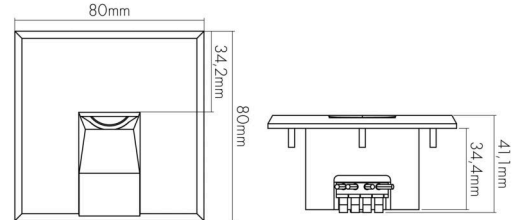

DATENBLATT

LED Stair 68 1W SCCT quadratisch schwarz-matt

Wandeinbauleuchte SCCT

Artikelnummer	1401681810
GTIN	4044538076409

LICHTTECHNISCHE EIGENSCHAFTEN

Gesamtlichtstrom bei 3000 K	60 lm
Gesamtlichtstrom bei 4000 K	60 lm
L70B50 - Lebensdauer bei 25°C	30000 h
Farbtemperatur 2	4000 K
Geeignet für Anzahl der Lichtquellen	1
Farbtemperatur	3000 K
Lichtfarbe	warmweiß bis neutralweiß
Gesamtlichtstrom	60 lm
Ausstrahlwinkel	100°
Lichtverteiler	Diffusorlinse/-optik/-panel

Länge	80 mm
Breite	80 mm
Höhe	41 mm

MATERIAL UND FARBE

Werkstoff des Gehäuses	ABS
Gehäusefarbe	schwarz-matt
Werkstoff der Abdeckung	Aluminium
Oberfläche	pulverbeschichtet

SONSTIGE EIGENSCHAFTEN

Bedienung über Bluetooth	nein
Art der Leuchte	Wandeinbauleuchte
Ausführung	Einbau
Montageart	Einbau
Geeignet für Wandeinbau	ja
Geeignet für Wandmontage	ja
Entsorgung	kommunaler Wertstoffhof bzw. regionale Bestimmungen