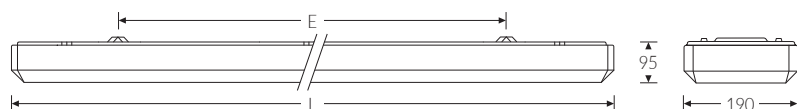

EURO-LINE Aqua P für 2x LEDtube 1500 | Artikelnummer 60182230

Abbildung ähnlich

PMMA
650°C

IK02

HB

Feuchtraum-Anbauleuchte für LED-Röhre. Gehäuse glasfaser-
verstärktes Polyester, hellgrau, schwer entflammbar. Hochwertige
umlaufende Dichtung (EPDM) mit hoher Feuchtigkeits- und
thermische Beständigkeit. Eingebauter Geräteträger/Reflektor
aus Stahlblech weiß. Prismatische Wanne/Abdeckung aus
Acrylglas (PMMA), klar mit abgeschrägten Kanten. Sicherer und
stabiler Halt der Wanne/Abdeckung durch innenliegende Ver-
schlusstechnik. Zwei Einführungen mit Würgestopfen für Netz-
zuleitung mittig an der Unterseite der Leuchte. Kabelraum für
Standard-Einzelleitung (NYM) bei Stirnseitige Zuführung der
Netzzuleitung, sowie zu Weiterführung der Netzzuleitung bei
Lichtbandmontage an der Unterseite der Leuchte vorhanden.
3-polige Anschlussklemme innenliegend mittig. Zugelassen für
den Einsatz in Innenbereichen oder überdachte Außenberei-
che, für Decken- und Wandmontage (siehe Montageanleitung).
Wanne und Unterteil sind getrennt verpackt.

Technische Daten

Artikelnummer	60182230
Bestellbezeichnung	EURO-LINE Aqua prisma für
Lichtquelle	LEDtube
Fassung / Sockel	G13 / T8 (T26)
Anzahl Leuchtmittel	2
Netzspannung	230V/50Hz
Spannungsart	AC
Lichtoptik	Wanne aus UV-beständigem Polyme- thylmethacrylat (PMMA)
Anschlussart	3-polige Anschlussklemme mit Schraubkontakt
Gehäuse	Gehäuse aus schwer entflammbarem, glasfaserverstärktem Polyester (GRP)

Prüfungen

Schutzklasse	SK I
Schutzart	IP54
Schlagfestigkeit	IK02
Brennbarkeit (UL94)	HB
Glühdrahtfestigkeit	PMMA 650°C
CE-Konform	Ja
D-Kennzeichnung	Ja

Montageart und Anwendungsbereich

Decken- und Wandmontage
für den Einsatz im Innenbereich und überdachten Außenbereich

- Grundbeleuchtung

EURO-LINE Aqua P für 2x LEDtube 1500 | Artikelnummer 60182230

Maße und Gewichte	
Länge (L)	1570 mm
Breite (B)	190 mm
Höhe (H)	95 mm
Befestigungsabstand (E1)	850 mm
Bruttogewicht (incl. Verpackung)	3,7 Kg
Inhalts- / Verpackungsmenge	1 Stück
Paletteneinheit	80 Stück