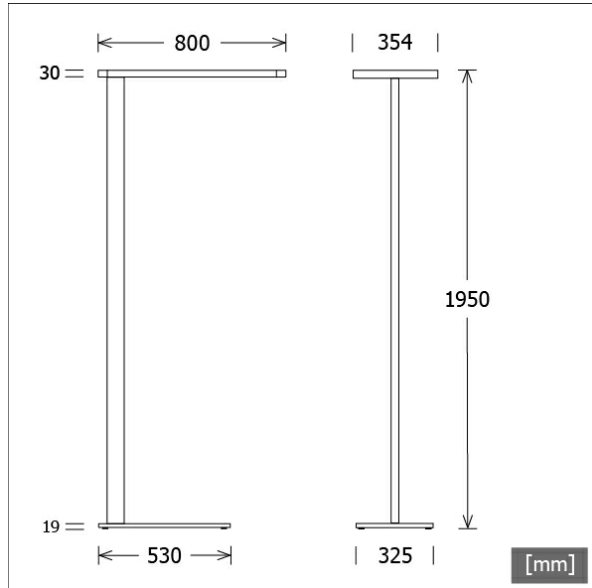

PIANO-S 080.0840/TROOP

Farbe	Artikelnummer	EAN
schwarz	654970	4043544637000
silber	654971	4043544637017
weiß	654972	4043544637024

Beschreibung

- Stehleuchte mit direkt-indirekt Beleuchtung für homogenes und blendfreies Licht am Arbeitsplatz
- Lichtanteil: direkt 50% / indirekt 50%
- hohe Wartungsfreundlichkeit
- Lichtkopf aus Aluminium und Zinkdruckguss
- rechteckiges Standrohr aus Aluminium
- Standard-Leuchtenfuß aus Stahl St37 (ZBB 002 oder ZBB 003 bei Bestellung angeben)
- Trooping-Funktion (Leuchten-Kommunikationssystem für Licht und Bewegung)
- Diffusor aus prismatischem Acrylglas mit seitlicher Lichteinspeisung (im ausgeschalteten Zustand wirkt der Diffusor transparent)
- Netzanschluss über Schuko-Zentralstecker (Länge Anschlussleitung: ca. 3000 mm), Leuchte schwarz und silber / Anschlussleitung schwarz, Leuchte weiß / Anschlussleitung weiß
- Betriebsgerät (LED-Konverter) im Lichtkopf integriert

Abmessungen / Gewichte

Länge	800 mm
Breite	354 mm
Höhe	1950 mm
Nettogewicht	22.42 kg
Bruttogewicht	23.70 kg

PIANO-S 080.0840/TROOP

PIANO-S 080.0840/TROOP

Piano Standing (1xLED 88W 840/4000K 8340lm)

— C0/C180 cd / 1000 lm - - - C90/C270

	C0	C90	C180	C270
0°	268	268	268	268
30°	151	189	151	189
60°	73	94	73	94
90°	0	1	0	1
120°	185	79	185	79
150°	35	30	35	30
180°	11	11	11	11
cd / 1000 lm				

LDC unsuitable for cone representation.
The C0 angle is oversized.

η	LED
Efficiency	95 lm/W
Direct/Indirect	↓ 57% / ↑ 43%
System Power	88 W
UGR	X=4H, Y=8H
Reflection factors	70/50/20
UGR C0/C180	21.0
UGR C90/C270	21.9
CIE Flux Codes	48 77 94 57 100
Ra/CRI	>80

LTS

Zubehör