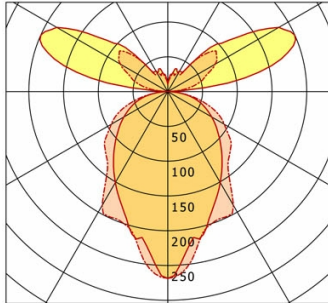

Abmessungen / Gewichte

Länge	800 mm
Breite	354 mm
Höhe	1950 mm
Nettogewicht	22.42 kg
Bruttogewicht	23.70 kg

PIANO-S 080.0840/TROOP

PIANO-S 080.0840/TROOP

Piano Standing (1xLED 88W 840/4000K 8340lm)

— C0/C180 cd / 1000 lm - - - C90/C270

	C0	C90	C180	C270
0°	268	268	268	268
30°	151	189	151	189
60°	73	94	73	94
90°	0	1	0	1
120°	185	79	185	79
150°	35	30	35	30
180°	11	11	11	11
cd / 1000 lm				

LDC unsuitable for cone representation.
The C0 angle is oversized.