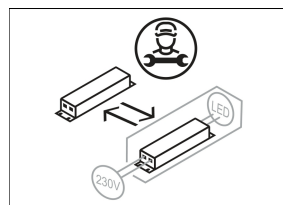

PIANO-S 080.0840/TROOP

Farbe	Artikelnummer	EAN
schwarz	654970	4043544637000
silber	654971	4043544637017
weiß	654972	4043544637024

Beschreibung

- Stehleuchte mit direkt-indirekt Beleuchtung für homogenes und blendfreies Licht am Arbeitsplatz
- Lichtanteil: direkt 50% / indirekt 50%
- hohe Wartungsfreundlichkeit
- Lichtkopf aus Aluminium und Zinkdruckguss
- rechteckiges Standrohr aus Aluminium
- Standard-Leuchtenfuß aus Stahl St37 (ZBB 002 oder ZBB 003 bei Bestellung angeben)
- Trooping-Funktion (Leuchten-Kommunikationssystem für Licht und Bewegung)
- Diffusor aus prismatischem Acrylglas mit seitlicher Lichteinspeisung (im ausgeschalteten Zustand wirkt der Diffusor transparent)
- Netzanschluss über Schuko-Zentralstecker (Länge Anschlussleitung: ca. 3000 mm), Leuchte schwarz und silber / Anschlussleitung schwarz, Leuchte weiß / Anschlussleitung weiß
- Betriebsgerät (LED-Konverter) im Lichtkopf integriert

Abmessungen / Gewichte

Länge	800 mm
Breite	354 mm
Höhe	1950 mm
Nettogewicht	22.42 kg
Bruttogewicht	23.70 kg

PIANO-S 080.0840/TROOP

PIANO-S 080.0840/TROOP

Piano Standing (1xLED 88W 840/4000K 8340lm)

— C0/C180 cd / 1000 lm - - - C90/C270