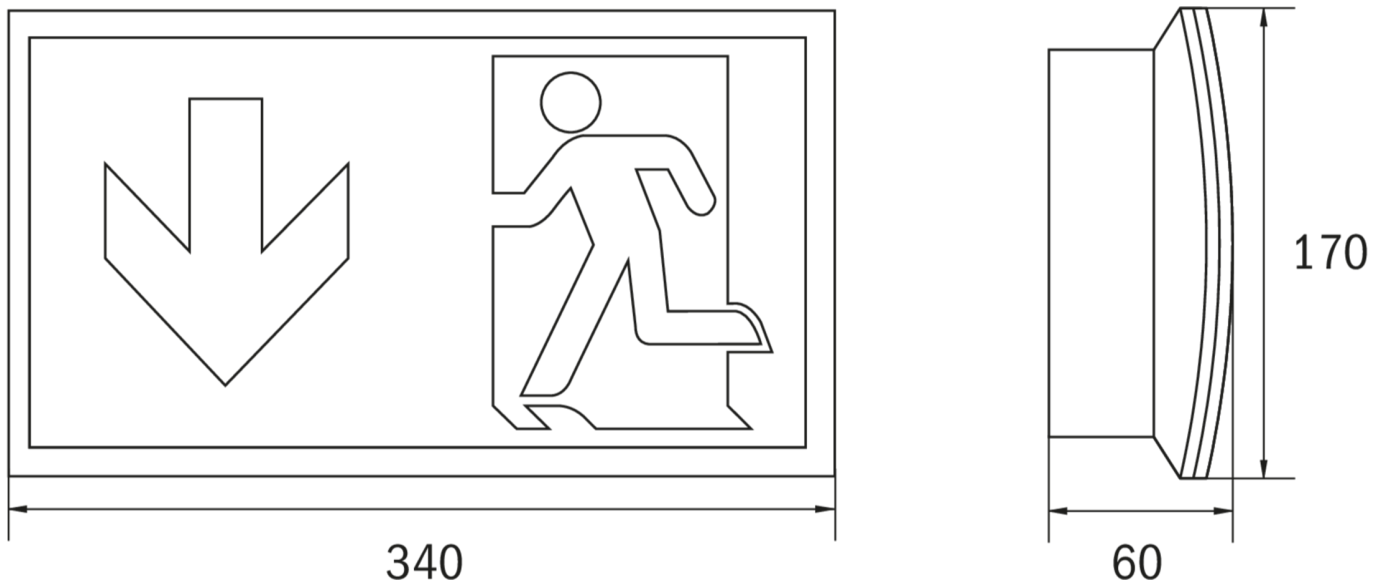

Rettungszeichenleuchte Art.-Nr.: KCW001WL

Schlanke konvexe Rettungszeichen- und Sicherheitsleuchte aus Kunststoff für Wandmontage. Rettungszeichenleuchte mit steckbarem, lösungsmittelfreien, innenliegenden Piktogrammset standardmäßig im Lieferumfang enthalten. Gleichzeitig ohne Einsatz der Piktogramme als Sicherheitsleuchte mit enthaltener glasklarer Abdeckung zu verwenden. Rettungszeichen- / Sicherheitsleuchte gem. DIN EN 60598-1, DIN EN 60598-2-22 und DIN EN 1838.

TECHNISCHE DATEN

Leuchtentyp	Rettungszeichenleuchte
Montageart	Wandanbau
Erkennungsweite	30 m
Piktogramm	Set
Leuchtmittel	LED
Gehäusematerial	Kunststoff
Farbe	RAL 9003
Schutzart IP	54
Schlagfestigkeitsgrad IK	6
Schutzklasse	2
Versorgung	Einzelbatterie
Überwachung	WL - Wireless Professional
Überbrückungszeit	1 h
Batterie	4,8V/2,0Ah NiMH
Betriebsart	DS/BS
Eingangsspannung AC	230 V
Eingangsfrequenz Hz	50 / 60 Hz
Eingangsspannung DC	- V
Leistung max.	5,3 W
Leistung DS	4,9 W
Leistung BS	3,5 W
Umgebungstemp. DS	-5 °C / 40 °C
Umgebungstemp. BS	-5 °C / 40 °C
Länge	60 mm

Breite	340 mm
Höhe	170 mm
Gewicht	0.88 kg
Gewicht inkl. Verp.	0.97 kg
Anschlussquerschnitt	1.5 mm
Schalteingang L'	Ja
Notlichtblockierung	Ja
Batterieanschluss	Klemme
Dimmfunktion	Nein
Zolltarifnummer	94056120
Ursprungsland	Deutschland
EAN	4260581719074

TECHNISCHE ZEICHNUNG

ZUBEHÖR

- BALL2 - Ballschutzkorb (8W) 450x280x125mm inkl. Laschen
- DWKCW - Deckenwinkel / Deckenhalterung für KC Wand
- KC-IP65 - KC Dichtung IP65 EPDM
- KCER - KC-Einbaurahmen
- KCWFH - flexible Wandhalterung für KCW