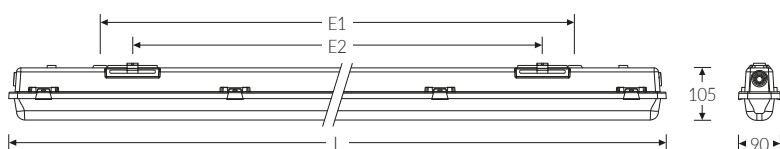

PAC-D AI 1500 DALI DV OPAL 4000K 7100lm 48W | Artikelnummer 63252250

Abbildung ähnlich

LED Feuchtraum-Wannenleuchte, dimmbar. Mit integrierter Durchgangsverdrahtung. Gehäuse aus schwer entflammarem, glasfaserverstärktem Polyester (GRP) hellgrau. Alterungsbeständige, geschäumte Polyurethandichtung (PU). Mit integriertem LED-Konverter. Geräteträger weiß aus Stahlblech. Die LED-Module sind durch eine autorisierte Fachkraft austauschbar. Wanne aus UV-beständigem Polymethylmethacrylat (PMMA), opalisiert. Wannenschluss aus Edelstahl. Einfache Deckenbefestigung mit beiliegenden multifunktionalen Schnellmontage-Befestigungsklammern aus Edelstahl (Leuchte einklipsbar). Ausrichten der Leuchte durch den variablen Verschieberegion um 60 mm. Leuchte mit begrenzter Oberflächentemperatur, für Bereiche, in denen leitfähige Stäube zu erwarten sind. Die Leuchte ist darauf ausgelegt, dass deren Reinigung mit einem Hochdruck-Dampfstrahlreiniger möglich ist (IP69K, Strahldruck max. 80 Bar bei max. 80°C Wassertemperatur, Abstand min. 15cm).

Montageart und Anwendungsbereich

Mit Klammer an Decke oder Wand (senkrecht oder waagrecht), Gependelt mit Befestigungsklammer und Bügel, Tragschiene TRA, Deckenanbau, Wandanbau, zur Montage direkt an der Decke oder Wand