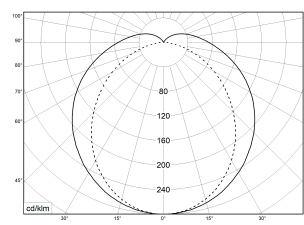

PAC-D AI 1500 DALI DV OPAL 4000K 7100lm 48W | Artikelnummer 63252250

Abbildung ähnlich

LED Feuchtraum-Wannenleuchte, dimmbar. Mit integrierter Durchgangsverdrahtung. Gehäuse aus schwer entflammarem, glasfaserverstärktem Polyester (GRP) hellgrau. Alterungsbeständige, geschäumte Polyurethandichtung (PU). Mit integriertem LED-Konverter. Geräteträger weiß aus Stahlblech. Die LED-Module sind durch eine autorisierte Fachkraft austauschbar. Wanne aus UV-beständigem Polymethylmethacrylat (PMMA), opalisiert. Wannenschluss aus Edelstahl. Einfache Deckenbefestigung mit beiliegenden multifunktionalen Schnellmontage-Befestigungsklammern aus Edelstahl (Leuchte einklipsbar). Ausrichten der Leuchte durch den variablen Verschieberegion um 60 mm. Leuchte mit begrenzter Oberflächentemperatur, für Bereiche, in denen leitfähige Stäube zu erwarten sind. Die Leuchte ist darauf ausgelegt, dass deren Reinigung mit einem Hochdruck-Dampfstrahlreiniger möglich ist (IP69K, Strahldruck max. 80 Bar bei max. 80°C Wassertemperatur, Abstand min. 15cm).