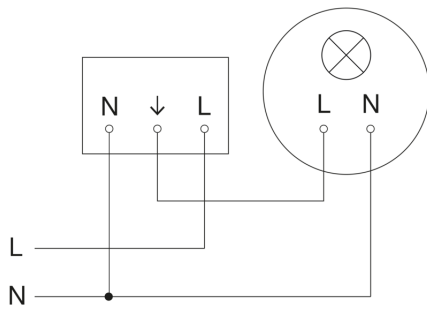

# IS 3360

V3 KNX - Deckeneinbau rund weiß  
EAN 4007841 079666  
Art.-Nr. 079666

## Schaltplan Master

## Schaltplan Master-Slave Vernetzung