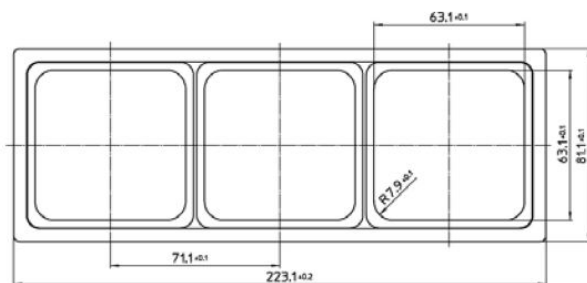

**Standard Rahmen 3fach reinweiß
Inline**

PRODUKT DATENBLATT

Montagerichtung	horizontal und vertikal
Werkstoff	Kunststoff
Halogenfrei	Ja
Ausführung der Oberfläche	glänzend
Farbe	weiß
Schutzart (IP)	IP20
Befestigungsart	Klemm-/Schraubbefestigung
Breite	81mm
Höhe	223mm

**Standard Rahmen 3fach reinweiß
Inline**

Kombi-Rahmen STANDARD-Inline
mit kleinen Außenradien,
für senkrechte und waagerechte Montage
3fach, Abmessung 81 x 223 mm

Bestellnummer	Artikelnummer	EAN
00240311	D 80.573.02	4010105240313