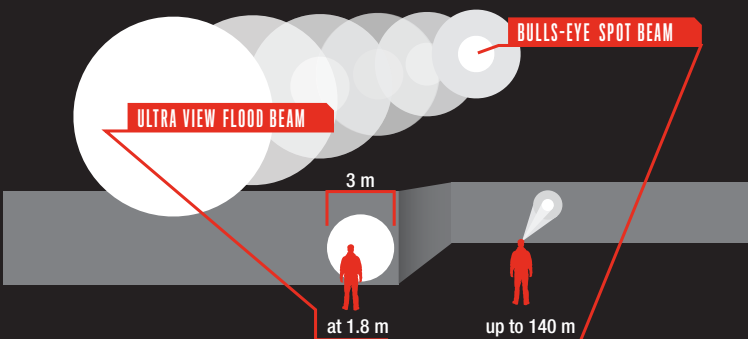

# FL75 DUAL COLOR FOCUSING HEADLAMP

Blister: 140634

FL 1 STANDARD	HIGH	MEDIUM	LOW
	435 LUMENS	255 LUMENS	66 LUMENS
	143m	108m	56m
	2h 30min	3h	17h

## PURE BEAM TWIST FOCUS

## REFLEKTIERENDES KOPFBAND

Um sicherzustellen, dass der Benutzer nicht nur von Vorne sichtbar ist, hat Coast Reflektoren am Kopfband integriert um die Sicherheit von jeder Seite zu garantieren.