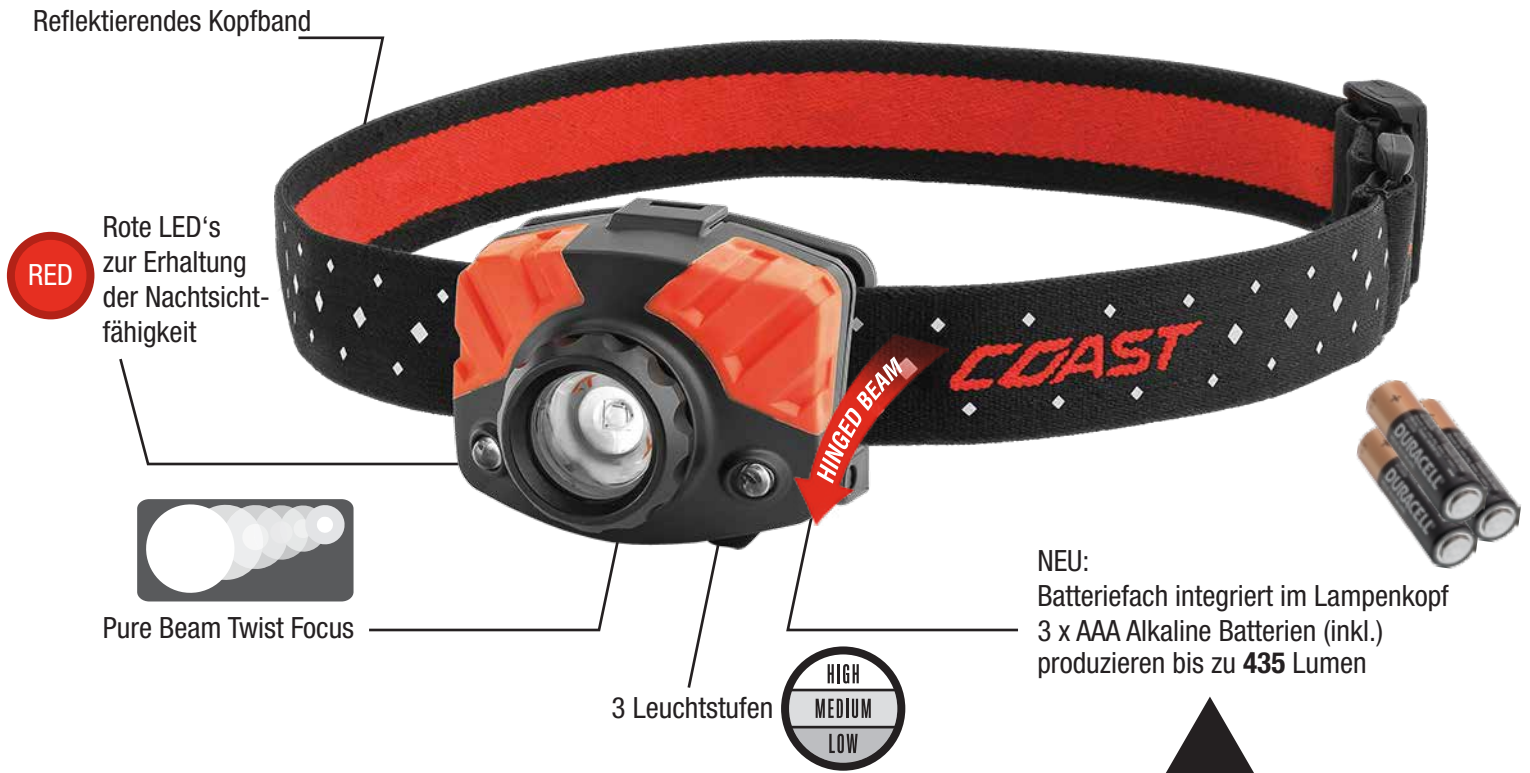

# FL75 DUAL COLOR FOCUSING HEADLAMP

Blister: 140634

FL 1 STANDARD	HIGH	MEDIUM	LOW
	435 LUMENS	255 LUMENS	66 LUMENS
	143m	108m	56m
	2h 30min	3h	17h

## PURE BEAM TWIST FOCUS

## REFLEKTIERENDES KOPFBAND

Um sicherzustellen, dass der Benutzer nicht nur von Vorne sichtbar ist, hat Coast Reflektoren am Kopfband integriert um die Sicherheit von jeder Seite zu garantieren.