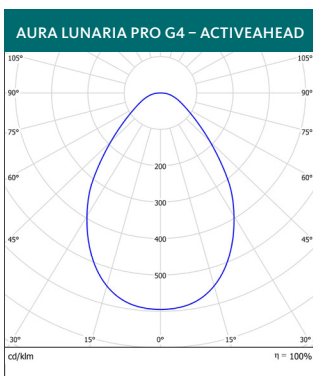

MODELL	SYSTEM LEISTUNG (W)	LICHTSTROM (lm)	LICHT-EFFIZIENZ (lm/W)	FARBTEM- PERATUR (K)	GEWICHT (kg)	ARTIKELNR.
Aura Lunaria Pro G4 – ActiveAhead 295x295						
Aura Lunaria Pro G4 14W ActiveAhead 830	14	1630	94	3000	1,05	375131651-2
Aura Lunaria Pro G4 14W ActiveAhead 840	14	1730	124	4000	1,05	375141751-2
Aura Lunaria Pro G4 – ActiveAhead 595x595						
Aura Lunaria Pro G4 25W ActiveAhead 830	25	3160	126	3000	3,8	375233151-1
Aura Lunaria Pro G4 25W ActiveAhead 840	25	3340	134	4000	3,8	375243351-1
Aura Lunaria Pro G4 33W ActiveAhead 830	33	3990	121	3000	3,8	375233951-1
Aura Lunaria Pro G4 33W ActiveAhead 840	33	4230	128	4000	3,8	375244251-1
Aura Lunaria Pro G4 – ActiveAhead 620x620						
Aura Lunaria Pro G4 25W ActiveAhead 830	25	3160	126	3000	4,1	375333151-1
Aura Lunaria Pro G4 25W ActiveAhead 840	25	3340	134	4000	4,1	375343351-1
Aura Lunaria Pro G4 33W ActiveAhead 830	33	3990	121	3000	4,1	375333951-1
Aura Lunaria Pro G4 33W ActiveAhead 840	33	4230	128	4000	4,1	375344251-1
ActiveAhead Zubehör						
Funktester - Bild 1						9417012