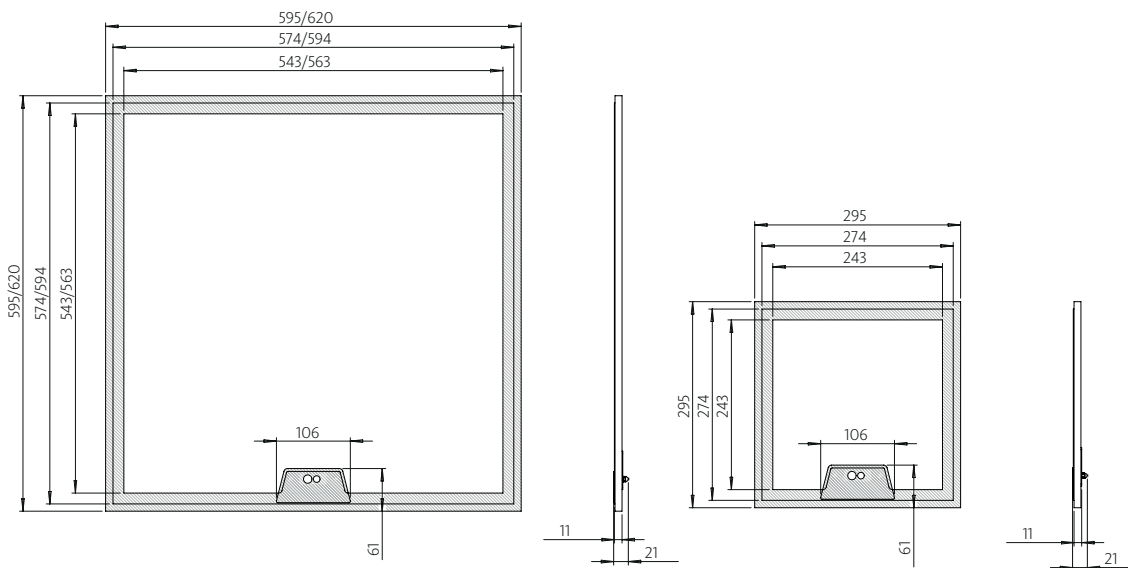

ANSCHLUSS:

Anschlussfertig inkl. Treiber.
Artikel wahlweise mit Zuleitung:
Ein/Aus mit 2,5 m Steckerkabel,
2-polig Dali mit 3,0 m Kabel,
4-polig

TECHNISCHE DATEN:

220–240 V AC, 0/50/60 Hz.
LF > 0,9. IP40. CE.
UGR <19, CRI >80, SDCM ≤ 3.
Lebensdauer: 60.000 (L90B50).
Umgebungstemperatur:
+10°C bis +35°C.