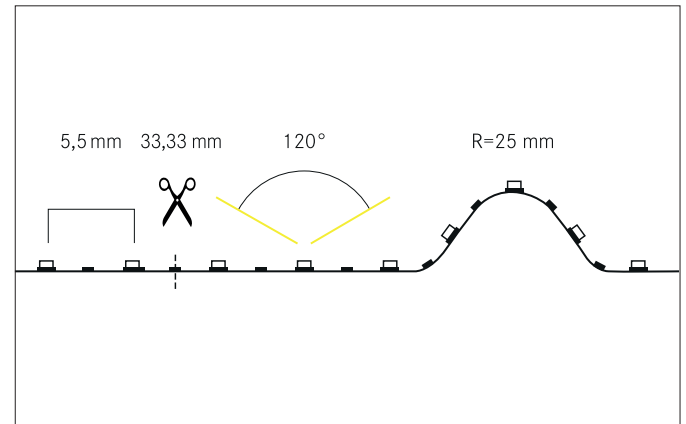

QUALITYFLEX Individual LED-Flexplatine Food, 5 m, 14,4 W / m,**IP00**

Artikel-Nr. 88203020

Licht.
Für Generationen.**Ausschreibungstext**

LED-Flexplatine Food, 5 m, 14,4 W / m, IP00, LED-Weißlicht, CRI 42 LED-Flexplatine zur dekorativen, technischen, sowie effizienten Beleuchtung von Lichtvouten, Linearanwendungen und Hinterleuchtungen, Grund- bzw. Allgemeinbeleuchtung von Räumen, architektonische Anwendungen und für Bereiche, in denen eine hohe Ausleuchtung gewünscht ist, wie z.B. indirekte oder direkte Beleuchtungen, Lichtdecken, Gastronomiebeleuchtungen und vielem mehr. Länge: 33,33 mm Lampenleistung je Meter: 14,4 W/m, Lichtstrom je Meter: 1220,0 lm/m, Schutzart raumseitig: IP00, Schutzklasse: III, Spannung: 24V DC, Abstrahlwinkel: 120,0 °, 180 LEDs pro Meter, Chip-Abstand (Short Pitch) : 5,55mm. Zur individuellen Anwendung kann die LED-Flexplatine alle 33,33 mm eingekürzt werden. Die maximale Systemlänge von 5.000mm darf mit einer Einspeisung nicht überschritten werden.

QUALITYFLEX Individual LED-Flexplatine Food, 5 m, 14,4 W / m,**IP00**

Artikel-Nr. 88203020

Licht.
Für Generationen.

Artikeldaten	
Artikel-Nr.	88203020
GTIN	4251433900917
Serienname	QUALITYFLEX Individual
Kurzbeschreibung	LED-Flexplatine Food, 5 m, 14,4 W / m, IP00
Farbe	weiß
Länge	33 mm
Breite	10 mm
Aufbauhöhe	2,4 mm
Lieferumfang	inkl. 1 x Montageanleitung, 5 x Kennzeichnungsetiketten
Nettogewicht	0,125 kg
Länge der Anschlussleitung	350 mm

Betriebstechnik QualityFlex	
Short Pitch	5,55 mm
Anzahl der Leuchtmittel pro Meter	180 Stk
Länge der einzelnen Abschnitte	33,33 mm
Kleinster Biegeradius	25 mm
Länge	33 mm
max. Modullänge	5.000 mm
Schaltungsart	Parallelschaltung
LED Type	3528 LED