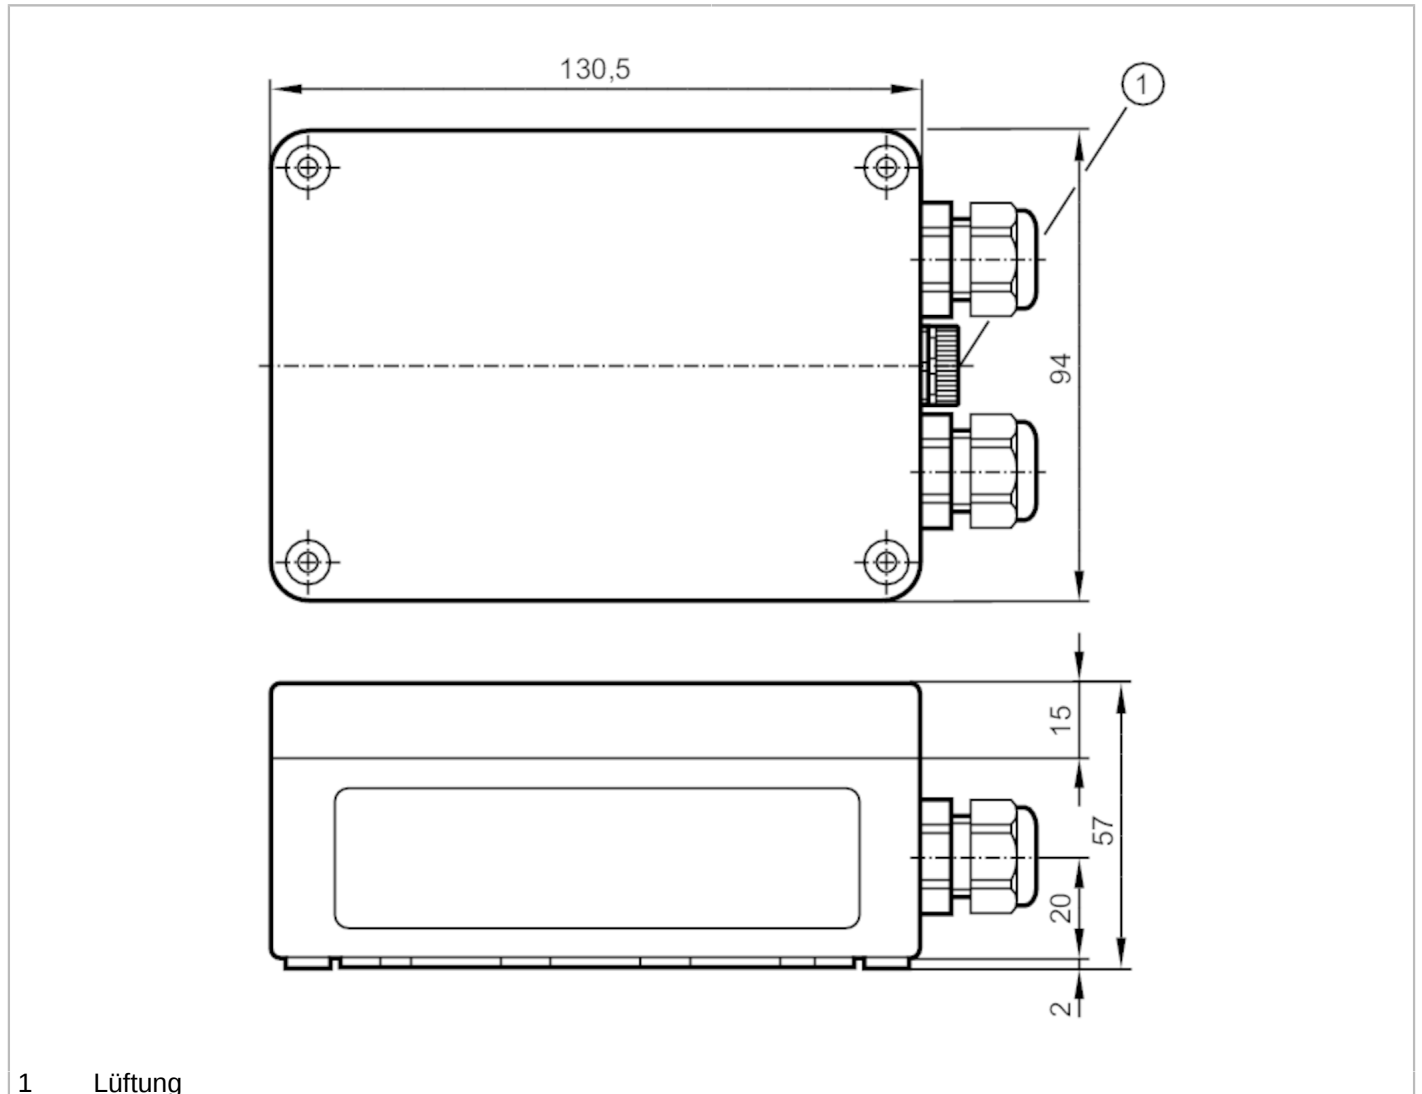

E30401

Verteilerdose

JUNCTION BOX WITH VENTILATION

Einsatzbereich

Ausführung für Pegelsonde PS3

Umgebungsbedingungen

Schutzart IP 67

Mechanische Daten

Gewicht [g] 276

Werkstoffe Kunststoff

Bemerkungen

Verpackungseinheit 1 Stück