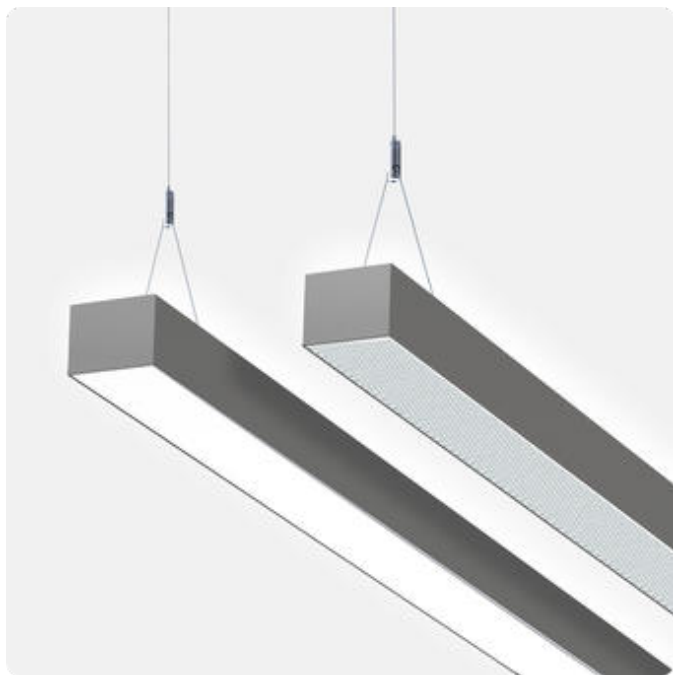

lightnet

Matric-R6

Pendel-Lichtlinie - Direkt-/ indirektstrahlend

Artikelnummer: LR6OEE-840M-L1765-Y

Abbildungen ggf. nur ähnlich, dienen als Orientierung.

Matric-R6. LED. Lichtlinie für Pendelmontage.
Beleuchtungskörper aus hochwertigem Aluminiumprofil.
Oberfläche Silver Anodised. Lichtcharakteristik: Direkt-/
indirektstrahlend. Farbtemperatur: 4000K (Cool White).
Farbwiedergabeindex (Ra): >80. Opaldiffusor für max.
Transmissionsgrad bei homogener Auflösung der Lichtpunkte.
Einfach schaltbar. LxBxH (rechteckig). L=1765mm. B=81mm.
H=60mm. Y-Seilabhängung mit Baldachin und Zuleitung (Set).
Pendellänge max 1500mm.

Zuleitung: transparent. Baldachin: passend zu
Leuchtenoberfläche. Medium-Power-Bestromung. 9400lm.
64W. 5,8kg. Binning initial <= MacAdam 3. IP20.
Schutzklasse I. CE-, UKCA Kennzeichnung. ENEC. IK02.
220-240V. 50-60 Hz. RG0 (EN62471). Lichtstromrückgang
von max. 0,3%/1.000 Betriebsstunden. Nennausfallrate
von max. 0,2%/1.000 Betriebsstunden. L85B10 (tq 25°C) =
50.000h. 5 Jahre Garantie. Hersteller: Lightnet GmbH,
nach ISO 9001:2015 und 50001:2018 zertifiziert.

Matric-R6

Pendel-Lichtlinie - Direkt-/ indirektstrahlend

Artikelnummer: LR6OEE-840M-L1765-Y

Kunde / Projekt: _____

Notiz: _____

Produktname	Matric-R6
Leuchtmittel	LED
Installationstyp	Pendel-Lichtlinie
Oberfläche	Silver Anodised
Lichtverteilung	Direkt-/ indirektstrahlend
CCT	4000K
Farbwiedergabeindex (Ra)	Ra>80
Optisches System	Opaldiffusor
Steuerung	Einfach schaltbar
Länge L/ Ø D (mm)	L=1765mm
Breite B (mm)	B=81mm
Höhe H (mm)	H=60mm
Bestromung	Medium-Power
Leuchtenlichtstrom	9400lm
Anschlussleistung	64W
Abhängung	Y-Seilabh. (Set)
Farbe Baldachin	Baldachin: passend zu Leuchtenoberfläche
Seillänge (mm)	Pendellänge max 1500mm
Schutzart	IP20
Prüfzeichen	ENEC
Kabelfarbe	Zuleitung: transparent
LED-Lebensdauer	L85B10 (tq 25°C) = 50.000h
Photometrischer Code	8 40 / 3 3 9
Photobiologische Klasse	RG0 (EN62471)
Indoor/Outdoor	Indoor: ta [ambient] max. 25°C
Gewicht (kg)	5,8kg