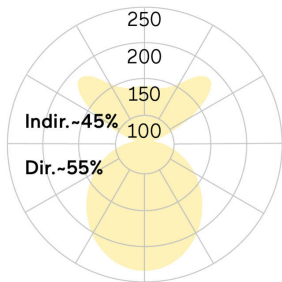

lightnet

Matric-R6

Pendel-Lichtlinie - Direkt-/ indirektstrahlend

Artikelnummer: LR6OEE-840M-L1765-Y

Abbildungen ggf. nur ähnlich, dienen als Orientierung.

Matric-R6. LED. Lichtlinie für Pendelmontage.
Beleuchtungskörper aus hochwertigem Aluminiumprofil.
Oberfläche Silver Anodised. Lichtcharakteristik: Direkt-/
indirektstrahlend. Farbtemperatur: 4000K (Cool White).
Farbwiedergabeindex (Ra): >80. Opaldiffusor für max.
Transmissionsgrad bei homogener Auflösung der Lichtpunkte.
Einfach schaltbar. LxBxH (rechteckig). L=1765mm. B=81mm.
H=60mm. Y-Seilabhängung mit Baldachin und Zuleitung (Set).
Pendellänge max 1500mm.

Zuleitung: transparent. Baldachin: passend zu
Leuchtenoberfläche. Medium-Power-Bestromung. 9400lm.
64W. 5,8kg. Binning initial <= MacAdam 3. IP20.
Schutzklasse I. CE-, UKCA Kennzeichnung. ENEC. IK02.
220-240V. 50-60 Hz. RG0 (EN62471). Lichtstromrückgang
von max. 0,3%/1.000 Betriebsstunden. Nennausfallrate
von max. 0,2%/1.000 Betriebsstunden. L85B10 (tq 25°C) =
50.000h. 5 Jahre Garantie. Hersteller: Lightnet GmbH,
nach ISO 9001:2015 und 50001:2018 zertifiziert.

Matric-R6

Pendel-Lichtlinie - Direkt-/ indirektstrahlend

Artikelnummer: LR6OEE-840M-L1765-Y

Kunde / Projekt: _____

Notiz: _____

Produktname	Matric-R6
Leuchtmittel	LED
Installationstyp	Pendel-Lichtlinie
Oberfläche	Silver Anodised
Lichtverteilung	Direkt-/ indirektstrahlend
CCT	4000K
Farbwiedergabeindex (Ra)	Ra>80
Optisches System	Opaldiffusor
Steuerung	Einfach schaltbar
Länge L/ Ø D (mm)	L=1765mm
Breite B (mm)	B=81mm
Höhe H (mm)	H=60mm
Bestromung	Medium-Power
Leuchtenlichtstrom	9400lm
Anschlussleistung	64W
Abhängung	Y-Seilabh. (Set)
Farbe Baldachin	Baldachin: passend zu Leuchtenoberfläche
Seillänge (mm)	Pendellänge max 1500mm
Schutzart	IP20
Prüfzeichen	ENEC
Kabelfarbe	Zuleitung: transparent
LED-Lebensdauer	L85B10 (tq 25°C) = 50.000h
Photometrischer Code	8 40 / 3 3 9
Photobiologische Klasse	RG0 (EN62471)
Indoor/Outdoor	Indoor: ta [ambient] max. 25°C
Gewicht (kg)	5,8kg