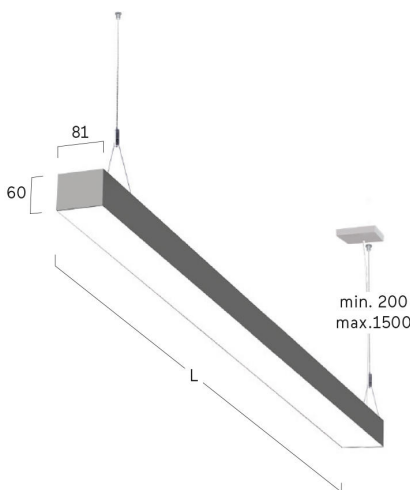

lightnet

Matric-R6

Pendel-Lichtlinie - Direkt-/ indirektstrahlend

Artikelnummer: LR6OEE-840M-L1765-Y

Abbildungen ggf. nur ähnlich, dienen als Orientierung.

Matric-R6. LED. Lichtlinie für Pendelmontage.
Beleuchtungskörper aus hochwertigem Aluminiumprofil.
Oberfläche Silver Anodised. Lichtcharakteristik: Direkt-/
indirektstrahlend. Farbtemperatur: 4000K (Cool White).
Farbwiedergabeindex (Ra): >80. Opaldiffusor für max.
Transmissionsgrad bei homogener Auflösung der Lichtpunkte.
Einfach schaltbar. LxBxH (rechteckig). L=1765mm. B=81mm.
H=60mm. Y-Seilabhängung mit Baldachin und Zuleitung (Set).
Pendellänge max 1500mm.

Zuleitung: transparent. Baldachin: passend zu
Leuchtenoberfläche. Medium-Power-Bestromung. 9400lm.
64W. 5,8kg. Binning initial <= MacAdam 3. IP20.
Schutzklasse I. CE-, UKCA Kennzeichnung. ENEC. IK02.
220-240V. 50-60 Hz. RG0 (EN62471). Lichtstromrückgang
von max. 0,3%/1.000 Betriebsstunden. Nennausfallrate
von max. 0,2%/1.000 Betriebsstunden. L85B10 (tq 25°C) =
50.000h. 5 Jahre Garantie. Hersteller: Lightnet GmbH,
nach ISO 9001:2015 und 50001:2018 zertifiziert.

Matric-R6

Pendel-Lichtlinie - Direkt-/ indirektstrahlend

Artikelnummer: LR6OEE-840M-L1765-Y

Kunde / Projekt: _____

Notiz: _____

Produktname	Matric-R6
Leuchtmittel	LED
Installationstyp	Pendel-Lichtlinie
Oberfläche	Silver Anodised
Lichtverteilung	Direkt-/ indirektstrahlend
CCT	4000K
Farbwiedergabeindex (Ra)	Ra>80
Optisches System	Opaldiffusor
Steuerung	Einfach schaltbar
Länge L/ Ø D (mm)	L=1765mm
Breite B (mm)	B=81mm
Höhe H (mm)	H=60mm
Bestromung	Medium-Power
Leuchtenlichtstrom	9400lm
Anschlussleistung	64W
Abhängung	Y-Seilabh. (Set)
Farbe Baldachin	Baldachin: passend zu Leuchtenoberfläche
Seillänge (mm)	Pendellänge max 1500mm
Schutzart	IP20
Prüfzeichen	ENEC
Kabelfarbe	Zuleitung: transparent
LED-Lebensdauer	L85B10 (tq 25°C) = 50.000h
Photometrischer Code	8 40 / 3 3 9
Photobiologische Klasse	RG0 (EN62471)
Indoor/Outdoor	Indoor: ta [ambient] max. 25°C
Gewicht (kg)	5,8kg