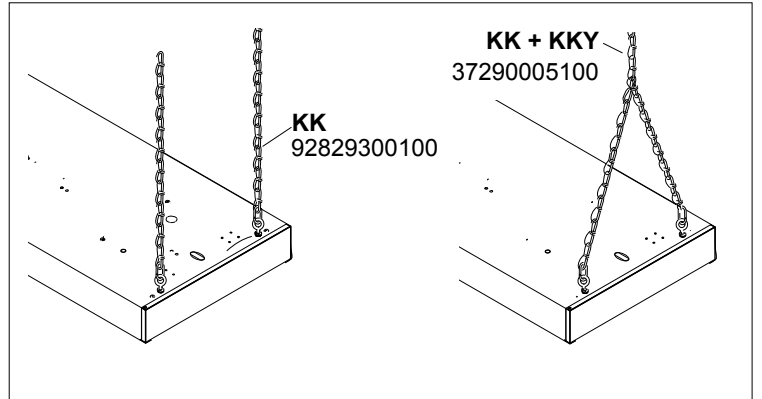

KKH 4 37290004100

- 4x
  M6x30
- 4x
- 4x