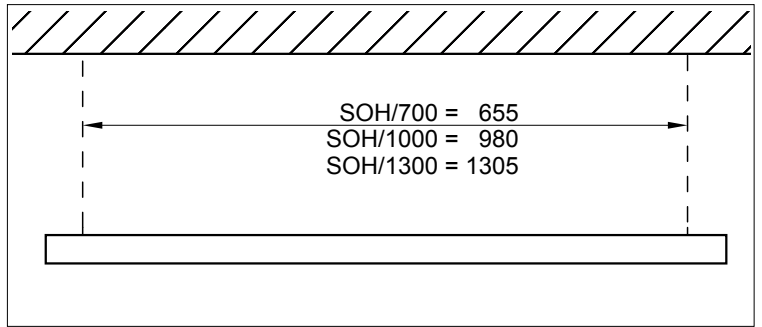

INSTRUCTION