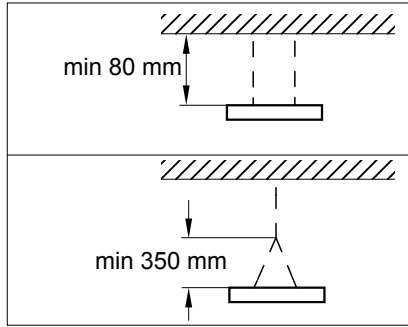

INSTRUCTION