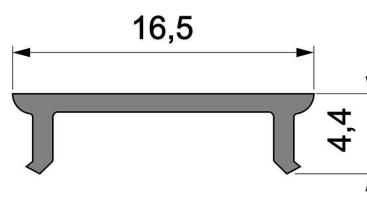

Artikel Nr.: 983023

Abdeckung P-01-12

Charakteristik

Material	Kunststoff
Farbe	
Optik	matt 75% Transmission
	0,00

Abmessungen und Gewicht

Länge	2000,00
Breite	16,50
Höhe	4,40
Durchmesser	0,00
Gewicht	60 g

Montage

Befestigungsmöglichkeiten

Artikel Nr.: 983023

Cover P-01-12

Characteristics

Material	plastic
Color	
Optic	matt 75% transmission

Dimensions & Weight

Length	2000,00
Width	16,50
Height	4,40
Diameter	0,00
Product Weight	60 g