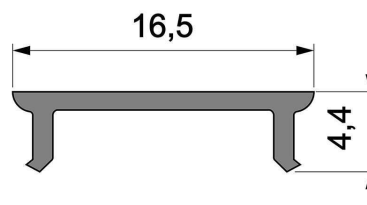

Artikel Nr.: 983023

Abdeckung P-01-12

Charakteristik

Material	Kunststoff
Farbe	
Optik	matt 75% Transmission
	0,00

Abmessungen und Gewicht

Länge	2000,00
Breite	16,50
Höhe	4,40
Durchmesser	0,00
Gewicht	60 g

Montage

Befestigungsmöglichkeiten

Artikel Nr.: 983023

Cover P-01-12

Characteristics

Material	plastic
Color	
Optic	matt 75% transmission

Dimensions & Weight

Length	2000,00
Width	16,50
Height	4,40
Diameter	0,00
Product Weight	60 g