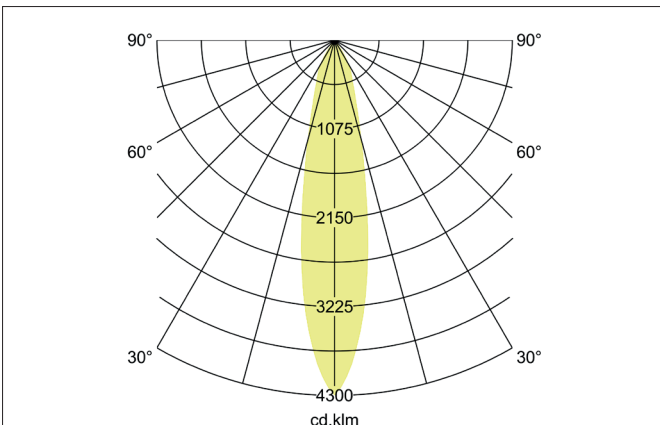

TRAXX MAXI LED-Pendelleuchte, DALI
 Artikel-Nr. 88882163DA

Licht.
 Für Generationen.

Ausschreibungstext

Runde LED-Pendelleuchte, DALI, Deckenausschnitt Einbautiefe mm., mit rotationssymmetrisch tief-breit-strahlender Lichtstärkeverteilung. Optimale Lichtverteilung durch eine Abdeckung Glas transparent., Bemessungslichtstrom 3.545 lm, Bemessungsleistung 1 x 28 W, Lichtfarbe warmweiß, ähnlichste Farbtemperatur (CCT) 3.000 K, allgemeiner Farbwiedergabeindex CRI > 90, Lebensdauer L80/B50 bei 25 °C: 50.000 h, Gehäusewerkstoff: Aluminium / Glas / Kunststoff, Farbe: struktursilber, zulässige Umgebungstemperatur (ta): -20 °C - +25 °C, Schutzklasse (EN 61140): I, Schutzart (DIN EN 60529): IP20. Mit elektronischem Betriebsgerät, DALI dimmbar.