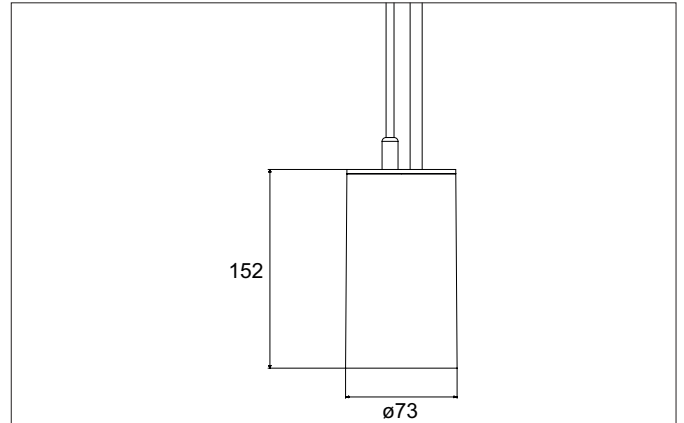

TRAXX MAXI LED-Pendelleuchte, DALI
 Artikel-Nr. 88882163DA

Licht.
 Für Generationen.

Ausschreibungstext

Runde LED-Pendelleuchte, DALI, Deckenausschnitt Einbautiefe mm., mit rotationssymmetrisch tief-breit-strahlender Lichtstärkeverteilung. Optimale Lichtverteilung durch eine Abdeckung Glas transparent., Bemessungslichtstrom 3.545 lm, Bemessungsleistung 1 x 28 W, Lichtfarbe warmweiß, ähnlichste Farbtemperatur (CCT) 3.000 K, allgemeiner Farbwiedergabeindex CRI > 90, Lebensdauer L80/B50 bei 25 °C: 50.000 h, Gehäusewerkstoff: Aluminium / Glas / Kunststoff, Farbe: struktursilber, zulässige Umgebungstemperatur (ta): -20 °C - +25 °C, Schutzklasse (EN 61140): I, Schutzart (DIN EN 60529): IP20. Mit elektronischem Betriebsgerät, DALI dimmbar.

Artikeldaten	
Artikel-Nr.	88882163DA
GTIN	4251433995302
Serienname	TRAXX MAXI
Kurzbeschreibung	LED-Pendelleuchte, DALI
Material	Aluminium / Glas / Kunststoff
Farbe	silber
Ausführung der Oberfläche	struktur
Form	rund
Aufbauhöhe	163 mm
Nettogewicht	N.N.

TRAXX MAXI LED-Pendelleuchte, DALI

Artikel-Nr. 88882163DA

Licht.
Für Generationen.

Lichttechnik	
Farbtemperatur	3.000 K
Lichtfarbe	weiß
Lichtaustritt	direkt
Lichtstrom	3.545 lm
Systemeffizienz	127 lm/W
Farbtoleranz	McAdam-Step 3
Farbwiedergabe	CRI > 90
Reflektor	hochglänzend
Abstrahlwinkel	20°
Lichtverteilung	symmetrisch
Farbtemperatur einstellbar	nein

Montagetechnik	
Montageart	Pendelmontage
Montageort	Deckenmontage
Verstellbarkeit	nicht verstellbar
Pendellänge max.	1.500 mm
Werkstoff der Abdeckung	Glas transparent
Geeignet für Durchgangsverdrahtung	Nein