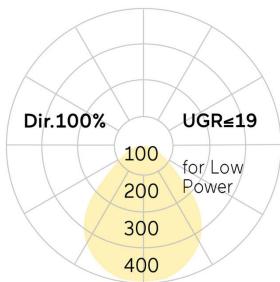

lightnet

Basic-G1

Pendelleuchte - Direktstrahlend

Artikelnummer: BG1ASE-830E-D600-U

Abbildungen ggf. nur ähnlich, dienen als Orientierung.

Basic-G1. LED. Leuchte für Pendelmontage. Beleuchtungskörper aus hochwertigem Aluminiumprofil. Oberfläche Radiant Silver. Lichtcharakteristik: Rein direktstrahlend. Farbtemperatur: 3000K (Warm White). Farbwiedergabeindex (Ra): >80. Microprismenoptik aus Spezialacrylglas zur Reduktion der Leuchtdichte in Office-Bereichen. UGR<=19. Einfach schaltbar. DxH (rund). D=600mm. H=75mm. Seilabhängung mit Baldachin und Zuleitung für Zentralmontage (Set). Pendellänge max

1500mm. Zuleitung: transparent. Baldachin: passend zu Leuchtenoberfläche. Low-Power-Bestromung. 3609lm. 25W. 9,3kg. Binning initial <= MacAdam 3. IP40. Schutzklasse I. CE-, UKCA Kennzeichnung. ENEC. IK02. 220-240V. 50-60 Hz. RG0 (EN62471). Lichtstromrückgang von max. 0,2%/1.000 Betriebsstunden. Nennausfallrate von max. 0,2%/1.000 Betriebsstunden. L90B10 (tq 25°C) = 50.000h. 5 Jahre Garantie. Hersteller: Lightnet GmbH, nach ISO 9001:2015 und 50001:2018 zertifiziert.

Basic-G1

Pendelleuchte - Direktstrahlend

Artikelnummer: BG1ASE-830E-D600-U

Kunde / Projekt: _____

Notiz: _____

Produktname	Basic-G1
Leuchtmittel	LED
Installationstyp	Pendelleuchte
Oberfläche	Radiant Silver
Lichtverteilung	Direktstrahlend
CCT	3000K
Farbwiedergabeindex (Ra)	Ra>80
Optisches System	Microprismenoptik
Steuerung	Einfach schaltbar
Länge L/ Ø D (mm)	D=600mm
Höhe H (mm)	H=75mm
Bestromung	Low-Power
Leuchtenlichtstrom	3609lm
Anschlussleistung	25W
Abhängung	Zentral-Seilabh. (Set)
Farbe Baldachin	Baldachin: passend zu Leuchtenoberfläche
Seillänge (mm)	Pendellänge max 1500mm
Schutzart	IP40
Prüfzeichen	ENEC
Kabelfarbe	Zuleitung: transparent
LED-Lebensdauer	L90B10 (tq 25°C) = 50.000h
UGR	UGR<=19
Photometrischer Code	8 30 / 3 3 9
Photobiologische Klasse	RG0 (EN62471)
Indoor/Outdoor	Indoor: ta [ambient] max. 25°C
Gewicht (kg)	9,3kg