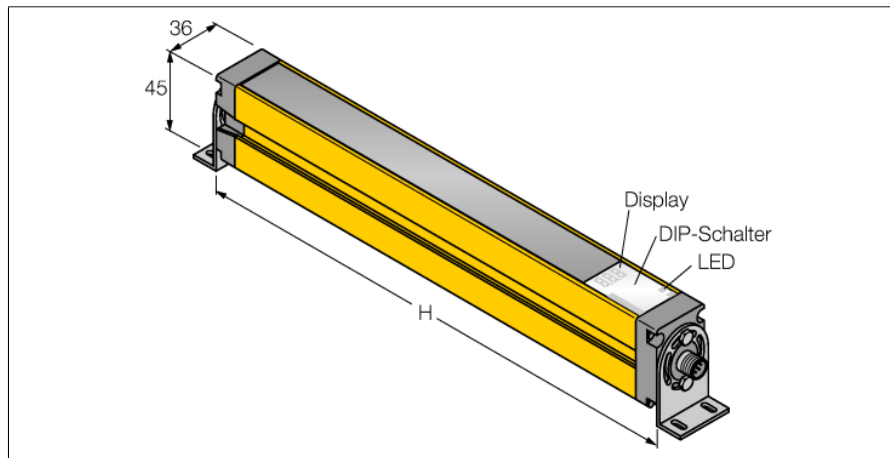

Personenschutz Lichtvorhang

Sender

SLSE30-1500Q8

- Stecker M12 x 1, 8-polig
- Schutzart IP65
- Einstellung über DIP-Schalter
- Betriebsspannung 24 VDC +/-15%
- Auflösung 30 mm
- Überwachungsfeldhöhe 1500 mm
- Bei jedem Gerät sind zwei Haltewinkel EZA-MBK-11 im Lieferumfang enthalten, bei Gerätelängen ab 900 mm ein zusätzlicher Haltewinkel EZA-MBK-12
- Personenschutzart Cat 4, PL e nach EN ISO 13849-1:2008
- Typ 4 nach IEC 61496-1,-2
- SIL 3 nach IEC 61508

Typenbezeichnung	SLSE30-1500Q8
Ident-Nr.	3072376
Funktion	Lichtvorhang
Lichtart	IR
Wellenlänge	950 nm
Optische Auflösung	30 mm
Reichweite	100...18000 mm
Überwachungsfeldhöhe	1500 mm
Anzahl der Strahlen	100
Mit Mutingfunktion	Nein
Umgebungstemperatur	0...+50 °C
Betriebsspannung	20...28 VDC
Restwelligkeit	< 10 % U _n
DC Bemessungsbetriebsstrom	≤ 100 mA
Kurzschlusschutz	ja
Verpolungsschutz	ja
Ansprechzeit typisch	< 27 ms
Mit Wiederanlaufsperr	Ja
Ausblendung möglich	Ja
Zulassungen	CE, cULus listed
Bauform	Quader, EZ-Screen
Abmessungen	45 mm x 36 mm x 1569 mm
Gehäusewerkstoff	Metall, AL, Gelber Polyester
Linse	Kunststoff, Acryl
Kaskadierbar	Nein
Elektrischer Anschluss	Steckverbinder, M12 x 1
Adernquerschnitt	8 mm ²
Schutzart	IP65
Vibrationsfestigkeit	10-55 Hz bei 0,35 mm
Schockprüfung	10 g bei 16 ms (6000 Zyklen)
Betriebsspannungsanzeige	LED, grün

Anschlussbild

Funktionsprinzip

Der hochauflösende Personenschutz-Sicherheitslichtvorhang besteht aus Sender und Empfänger. Da das System optisch synchronisiert wird, ist keine Verdrahtung zwischen der Sende- und Empfangseinheit erforderlich. Die Sicherheitsschaltgänge des Empfängers werden direkt mit einem Lastrelais verbunden und bewirken den sofortigen Stopp des gefährlichen Maschinenzyklus. Über die zweikanalige Überwachung des Schaltgerätes und den diversitär redundanten Aufbau, bei dem zwei Prozessoren eine gegenseitige Kontrolle bewirken, wird die Personenschutzart Typ 4 nach IEC 61496 erfüllt.