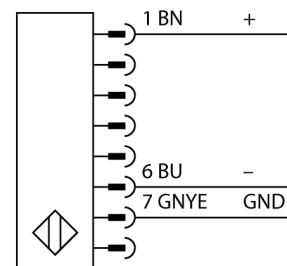

Personenschutz Lichtvorhang

Sender

SLSE30-1500Q8

- Stecker M12 x 1, 8-polig
- Schutzart IP65
- Einstellung über DIP-Schalter
- Betriebsspannung 24 VDC +/-15%
- Auflösung 30 mm
- Überwachungsfeldhöhe 1500 mm
- Bei jedem Gerät sind zwei Haltewinkel EZA-MBK-11 im Lieferumfang enthalten, bei Gerätelängen ab 900 mm ein zusätzlicher Haltewinkel EZA-MBK-12
- Personenschutzart Cat 4, PL e nach EN ISO 13849-1:2008
- Typ 4 nach IEC 61496-1,-2
- SIL 3 nach IEC 61508

Typenbezeichnung	SLSE30-1500Q8
Ident-Nr.	3072376
Funktion	Lichtvorhang
Lichtart	IR
Wellenlänge	950 nm
Optische Auflösung	30 mm
Reichweite	100...18000 mm
Überwachungsfeldhöhe	1500 mm
Anzahl der Strahlen	100
Mit Mutingfunktion	Nein
Umgebungstemperatur	0...+50 °C
Betriebsspannung	20...28 VDC
Restwelligkeit	< 10 % U _n
DC Bemessungsbetriebsstrom	≤ 100 mA
Kurzschlusschutz	ja
Verpolungsschutz	ja
Ansprechzeit typisch	< 27 ms
Mit Wiederanlaufsperr	Ja
Ausblendung möglich	Ja
Zulassungen	CE, cULus listed
Bauform	Quader, EZ-Screen
Abmessungen	45 mm x 36 mm x 1569 mm
Gehäusewerkstoff	Metall, AL, Gelber Polyester
Linse	Kunststoff, Acryl
Kaskadierbar	Nein
Elektrischer Anschluss	Steckverbinder, M12 x 1
Adernquerschnitt	8 mm ²
Schutzart	IP65
Vibrationsfestigkeit	10-55 Hz bei 0,35 mm
Schockprüfung	10 g bei 16 ms (6000 Zyklen)
Betriebsspannungsanzeige	LED, grün

Anschlussbild

Funktionsprinzip

Der hochauflösende Personenschutz-Sicherheitslichtvorhang besteht aus Sender und Empfänger. Da das System optisch synchronisiert wird, ist keine Verdrahtung zwischen der Sende- und Empfangseinheit erforderlich. Die Sicherheitsschaltgänge des Empfängers werden direkt mit einem Lastrelais verbunden und bewirken den sofortigen Stopp des gefährlichen Maschinenzyklus. Über die zweikanalige Überwachung des Schaltgerätes und den diversitär redundanten Aufbau, bei dem zwei Prozessoren eine gegenseitige Kontrolle bewirken, wird die Personenschutzart Typ 4 nach IEC 61496 erfüllt.