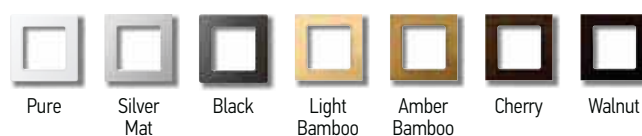

Funkwandsender

Smooove 1 IN io – berühren und bewegen

Smooove 1 IN io Pure Shine

Smooove 1 IN io Black Shine

Smooove 1 IN io Silver Shine

Manuelle Steuerung eines io-Funkantriebs / io-Funkempfängers oder mehrerer io-Funkantriebe / io-Funkempfänger gleichzeitig per Funk. 1-Kanal-Funkwandsender

Funktionsprinzip

Artikel-Nr.

Smooove 1 IN io Pure Shine	1 811 093
Smooove 1 IN io Black Shine	1 811 094
Smooove 1 IN io Silver Shine	1 811 095

Lieferumfang: Funkmodul inkl. Batterie, Befestigungsplatte für Somfy Smooove Rahmen und Befestigungsplatte für andere Schalterprogramme. Passender Adapterrahmen siehe Seite 160.

Somfy Smooove Rahmen

Artikel-Nr.

Smooove Rahmen Pure	9 015 022
Smooove Rahmen Silver Mat	9 015 025
Smooove Rahmen Black	9 015 023
Smooove Rahmen Light Bamboo	9 015 027
Smooove Rahmen Amber Bamboo	9 015 026
Smooove Rahmen Cherry	9 015 236
Smooove Rahmen Walnut	9 015 237
Smooove Rahmen Doppelrahmen Pure (o. Abb.)	9 015 238