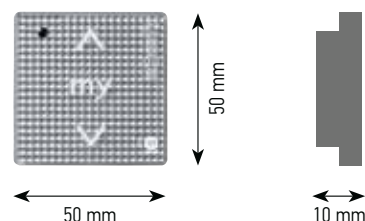

Technische Daten

Betriebsspannung:	3 V (Batterie Typ CR 2430)
Betriebstemperatur:	0 °C bis +60 °C
Umgebungsbedingungen:	trockene Wohnräume
Schutzart:	IP 30
Funkfrequenz:	868,95 MHz
Abmessungen (BxHxT):	50 x 50 x 10 mm