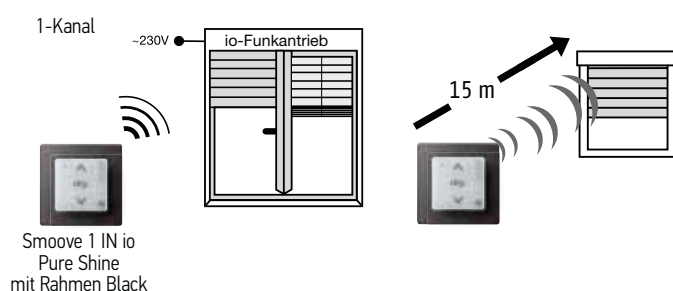

Funkwandsender

Smooove 1 IN io – berühren und bewegen

Smooove 1 IN io Pure Shine

Smooove 1 IN io Black Shine

Smooove 1 IN io Silver Shine

Manuelle Steuerung eines io-Funkantriebs / io-Funkempfängers oder mehrerer io-Funkantriebe / io-Funkempfänger gleichzeitig per Funk. 1-Kanal-Funkwandsender

Produktvorteile

- Innovative Bedienung über Berührungstasten
- Passend zu allen gängigen Schalterprogrammen über einen 50 x 50 mm Adapterrahmen der Schalterhersteller, siehe Seite 160
- Vielzahl an Gestaltungsmöglichkeiten mit den Somfy Smooove Rahmen
- Einzel- oder Gruppenbedienung möglich
- AUF-Taste zum Öffnen des Rollladens, Einfahren der Markise bzw. Einschalten der Beleuchtung
- „my“-Taste zum Stoppen oder Aufrufen der Lieblingsposition
- AB-Taste zum Schließen des Rollladens, Ausfahren der Markise bzw. Ausschalten der Beleuchtung
- Programmieraste auf der Rückseite des Moduls
- Über die Mode-Taste auf der Rückseite kann der Smooove 1 IN io auch für die Bedienung von Raffstoren eingestellt werden
- Befestigungsplatte für einfache und flexible Wandmontage, keine UP-Dose erforderlich
- LED zur Sendeanzeige
- Drahtlos und batteriebetrieben, daher geringster Installationsaufwand, mit Batteriezustandsanzeige

Funktionsprinzip

Artikel-Nr.

Smooove 1 IN io Pure Shine	1 811 093
Smooove 1 IN io Black Shine	1 811 094
Smooove 1 IN io Silver Shine	1 811 095

Lieferumfang: Funkmodul inkl. Batterie, Befestigungsplatte für Somfy Smooove Rahmen und Befestigungsplatte für andere Schalterprogramme. Passender Adapterrahmen siehe Seite 160.

Artikel-Nr.

Befestigungsplatte für andere Schalterprogramme (VE = 10 Stück)	9 016 911
--	------------------

Technische Daten

Betriebsspannung:	3 V (Batterie Typ CR 2430)
Betriebstemperatur:	0 °C bis +60 °C
Umgebungsbedingungen:	trockene Wohnräume
Schutzart:	IP 30
Funkfrequenz:	868,95 MHz
Abmessungen (BxHxT):	50 x 50 x 10 mm