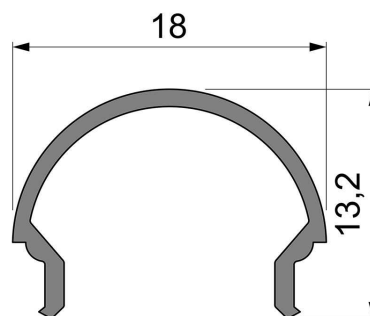

Artikel Nr.: 984526

Abdeckung R-01-12 passend für

Charakteristik

Material	Kunststoff
Farbe	
Optik	milchig 40% Transmission

Abmessungen und Gewicht

Länge	3000 mm
Breite	18 mm
Höhe	13,15 mm
Durchmesser	
Gewicht	140 g

Montage

Befestigungsmöglichkeiten

Artikel Nr.: 984526

Cover R-01-12 suitable for

Characteristics

Material	plastic
Color	
Optic	milky 40% Transmission

Dimensions & Weight

Length	3000 mm
Width	18 mm
Height	13,15 mm
Diameter	
Product Weight	140 g