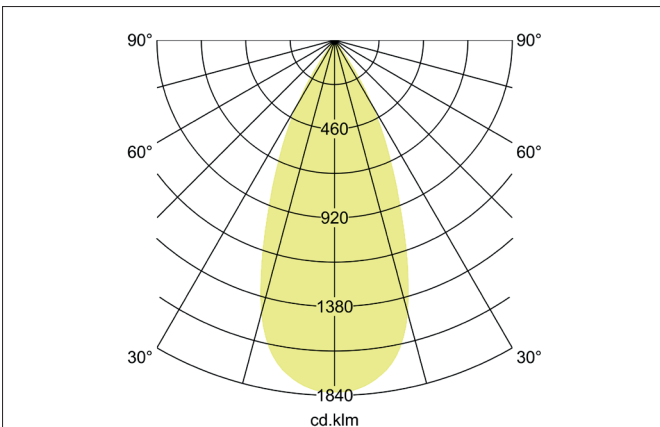

TRAXX MAXI LED-Pendelleuchte, DALI
 Artikel-Nr. 88884184DA

Licht.
 Für Generationen.

Ausschreibungstext
 Runde LED-Pendelleuchte, DALI, Deckenausschnitt Einbautiefe mm., mit rotationssymmetrisch tief-breit-strahlender Lichtstärkeverteilung. Optimale Lichtverteilung durch eine Abdeckung Glas transparent., Bemessungslichtstrom 3.711 lm, Bemessungsleistung 1 x 28 W, Lichtfarbe neutralweiß, ähnlichste Farbtemperatur (CCT) 4.000 K, allgemeiner Farbwiedergabeindex CRI > 90, Lebensdauer L80/B50 bei 25 °C: 50.000 h, Gehäusewerkstoff: Aluminium / Glas / Kunststoff, Farbe: strukturschwarz, zulässige Umgebungstemperatur (ta): -20 °C - +25 °C, Schutzklasse (EN 61140): I, Schutzart (DIN EN 60529): IP20. Mit elektronischem Betriebsgerät, DALI dimmbar.

TRAXX MAXI LED-Pendelleuchte, DALI

Artikel-Nr. 88884184DA

Licht.
Für Generationen.

Lichttechnik	
Farbtemperatur	4.000 K
Lichtfarbe	weiß
Lichtaustritt	direkt
Lichtstrom	3.711 lm
Systemeffizienz	133 lm/W
Farbtoleranz	McAdam-Step 3
Farbwiedergabe	CRI > 90
Reflektor	hochglänzend
Abstrahlwinkel	40°
Lichtverteilung	symmetrisch
Farbtemperatur einstellbar	nein