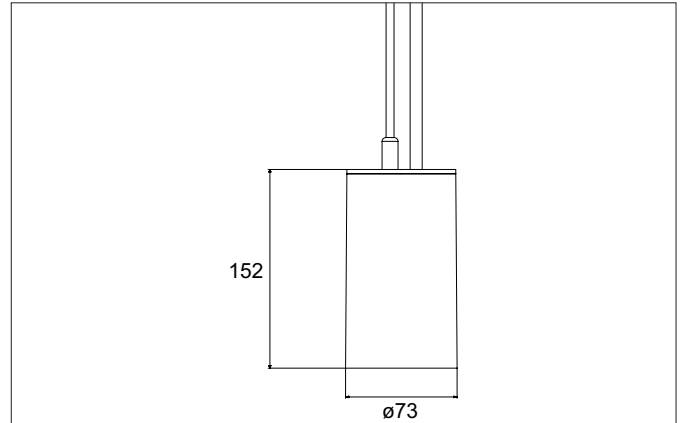

TRAXX MAXI LED-Pendelleuchte, DALI
 Artikel-Nr. 88884184DA

Licht.
 Für Generationen.

Ausschreibungstext
 Runde LED-Pendelleuchte, DALI, Deckenausschnitt Einbautiefe mm., mit rotationssymmetrisch tief-breit-strahlender Lichtstärkeverteilung. Optimale Lichtverteilung durch eine Abdeckung Glas transparent., Bemessungslichtstrom 3.711 lm, Bemessungsleistung 1 x 28 W, Lichtfarbe neutralweiß, ähnlichste Farbtemperatur (CCT) 4.000 K, allgemeiner Farbwiedergabeindex CRI > 90, Lebensdauer L80/B50 bei 25 °C: 50.000 h, Gehäusewerkstoff: Aluminium / Glas / Kunststoff, Farbe: strukturschwarz, zulässige Umgebungstemperatur (ta): -20 °C - +25 °C, Schutzklasse (EN 61140): I, Schutzart (DIN EN 60529): IP20. Mit elektronischem Betriebsgerät, DALI dimmbar.

Artikeldaten	
Artikel-Nr.	88884184DA
GTIN	4251433995289
Serienname	TRAXX MAXI
Kurzbeschreibung	LED-Pendelleuchte, DALI
Material	Aluminium / Glas / Kunststoff
Farbe	schwarz
Ausführung der Oberfläche	struktur
Form	rund
Aufbauhöhe	163 mm
Nettogewicht	N.N.

TRAXX MAXI LED-Pendelleuchte, DALI

Artikel-Nr. 88884184DA

Licht.
Für Generationen.

Lichttechnik	
Farbtemperatur	4.000 K
Lichtfarbe	weiß
Lichtaustritt	direkt
Lichtstrom	3.711 lm
Systemeffizienz	133 lm/W
Farbtoleranz	McAdam-Step 3
Farbwiedergabe	CRI > 90
Reflektor	hochglänzend
Abstrahlwinkel	40°
Lichtverteilung	symmetrisch
Farbtemperatur einstellbar	nein

Montagetechnik	
Montageart	Pendelmontage
Montageort	Deckenmontage
Verstellbarkeit	nicht verstellbar
Pendellänge max.	1.500 mm
Werkstoff der Abdeckung	Glas transparent
Geeignet für Durchgangsverdrahtung	Nein