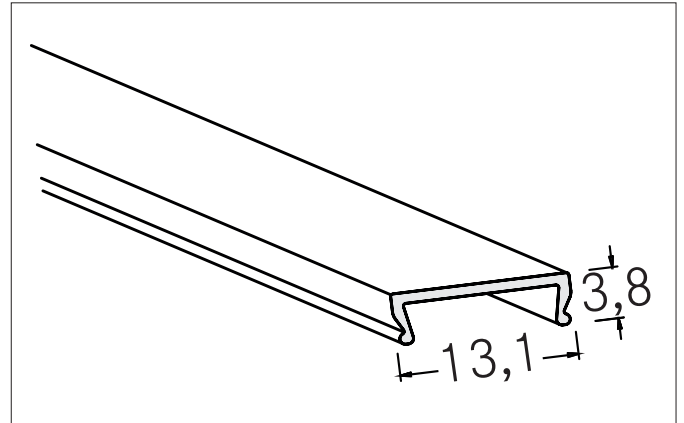

Klick-Abdeckungen: PMMA

Artikel-Nr. 53400070

Licht.
Für Generationen.

Ausschreibungstext
Klick-Abdeckungen: PMMA. zur Material: PMMA, Abmessung Profil: L: 2.000 mm x B: 13,1 mm x H: 3,8 mm.

Artikeldaten	
Artikel-Nr.	53400070
GTIN	4251433911685
Kurzbeschreibung	Klick-Abdeckungen: PMMA
Material	PMMA
Farbe	opal
Länge	2.000 mm
Breite	13,1 mm
Aufbauhöhe	3,8 mm
Nettogewicht	0,030 kg

Klick-Abdeckungen: PMMA

Artikel-Nr. 53400070

Licht.
Für Generationen.

Logistische Daten	
Bruttogewicht	0,41 kg
Länge Verpackung	2.020 mm
Breite Verpackung	45 mm
Höhe Verpackung	45 mm
Hinweis	Bitte beachten Sie, dass sich die Werkstoffe Aluminium und PMMA bzw. PC bei Temperaturänderungen unterschiedlich ausdehnen können! Bei einer Temperaturänderung von 10°C beträgt der Ausdehnungskoeffizient bei Aluminium ca. 0,7mm pro Meter, bei Kunststoff ca. 1,5mm pro Meter. Dies ist kein Mangel am Produkt, hierbei handelt es sich um einen normalen physikalischen Vorgang.
Entsorgung am Ende der Lebensdauer	Das Produkt darf nicht mit dem Hausmüll entsorgt werden. Sie sind verpflichtet, solche Elektro-Altgeräte separat zu entsorgen. Informieren Sie sich bitte bei Ihrer Kommune über die Möglichkeiten der geregelten Entsorgung. Mit der getrennten Entsorgung führen Sie die Altgeräte dem Recycling oder anderen Formen der Wiederverwertung zu. Sie helfen damit zu vermeiden, dass u. U. belastende Stoffe in die Umwelt gelangen.