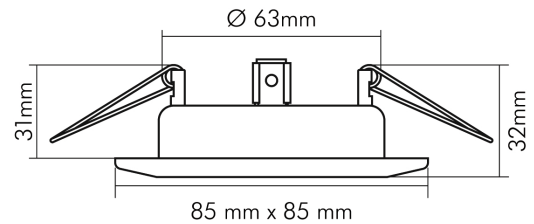

DATENBLATT

D 3830 Q nickel-gebürstet

Einbauleuchte ohne Sprengring, schwenkbar

Artikelnummer	1760110900
GTIN	4044538020389

□

Für Lampenart QR-CBC	ja

LICHTTECHNISCHE EIGENSCHAFTEN

Lichtverteiler	ohne
Leuchtmittel	sonstige
Lichtaustritt	direkt
Farbe steuerbar (RGB)	nein
Farblich abstimmbare Lichtquelle	nein

ELEKTRISCHE EIGENSCHAFTEN

Lampenleistung	50 W
Fassung	sonstige
Elektrischer Anschluss mit Stecksystem	nein
Kabellänge	35 cm
Durchgangsverdrahtung möglich	nein

SICHERHEITSEIGENSCHAFTEN

Schutzart	IP20
Nur für Innenbereich	ja
Geeignet für Leuchtmittellanzahl	1
Bildschirmarbeitsplatztauglich nach EN 12464-1	nein
CE-Kennzeichnung	ja

Stand:
01.02.2022
14:18:00