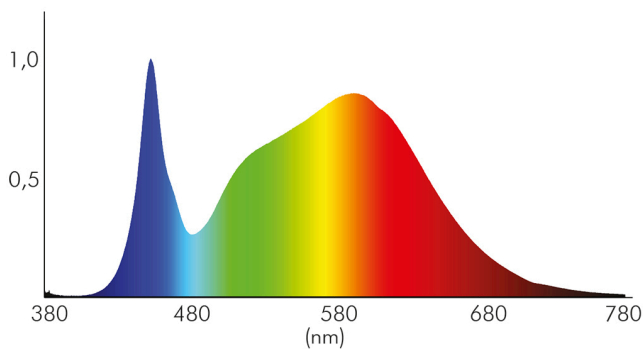

LED Panel Aufbau 300 R weiß 20W 840 dim C

LED Panel Aufbau zur schnellen, einfachen Montage

Konstant-Lichtstrom-Regelung	nein
Lichtquelle mit hoher Leuchtdichte	nein
Lichtverteilung	symmetrisch
Lichtaustritt	direkt
Leuchtmittel	SMD-LED
Geeignet für Leuchtmittelanzahl	1

Spektrale Strahlungsverteilung (250..800 nm) - Diagramm

ELEKTRISCHE EIGENSCHAFTEN

Lampenleistung	17 W
Max. Systemleistung	20 W
Vernetzte Lichtquelle [CLS]	nein
Nennstrom der Leuchte	350 mA
Nennspannung der Leuchte [DC]	48 V
Nennspannung des Betriebsgerätes [AC]	220 - 240 V
Leistungsfaktor [bei Volllast]	0,94
Fassung	ohne
Art der Verdrahtung	mit Durchgangsverdrahtung
Anschlussart	Klemme 2x0,5-2,5 mm², 1x0,5-0,75 mm²
Anschlussart [Leuchte]	Klinkenstecker
Anschlussart sekundär [Betriebsgerät]	Klinkenbuchse
Austauschbares Betriebsgerät	ja
Dimmbar	ja
Art der Dimmung	Phasenabschnitt
Nennstrom des Betriebsgerätes (bei 230V AC) max.	0,09 A
Betriebsgerät	LED Betriebsgerät stromgesteuert

Eine Haftung für die von uns gelieferte Ware ist jedoch bei Vorliegen von natürlicher Abnutzung, Verschleiß sowie Verbrauch, insbesondere bei Betriebsmitteln LEDs etc. grundsätzlich ausgeschlossen und zwar auch dann, wenn diese bei Lieferung bereits mit der Ware verbunden sind. Angaben zur durchschnittlichen Lebensdauer und Lichtfarben dienen nur der Orientierung, sind unverbindlich und stellen keine Beschaffenheitsvereinbarung dar. Technische und gestalterische Änderungen im Zuge stetiger Produktentwicklungen vorbehalten. nobile AG – Wächtersbacher Str. 78 - 60386 Frankfurt/M. Germany - www.nobile.de

Stand:
05.09.2022
18:03:00