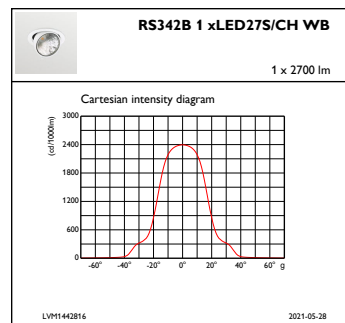

IFAS1_RS342B1xLED27SCHWB

IFGU1_RS342B1xLED27SCHWB

OFPC1_RS342B1xLED27SCHWB

IFCC1_RS342B1xLED27SCHWB