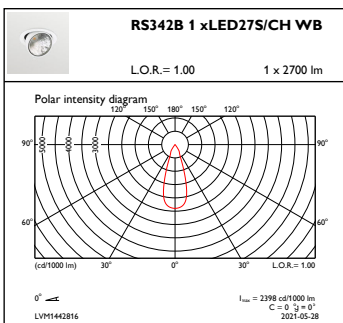

IFAS1_RS342B1xLED27SCHWB

IFGU1_RS342B1xLED27SCHWB

OFPC1_RS342B1xLED27SCHWB

IFCC1_RS342B1xLED27SCHWB