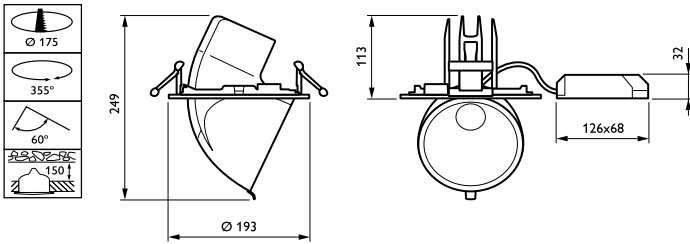

GreenSpace Accent herauschwenkbar

Abmessungsskizzen