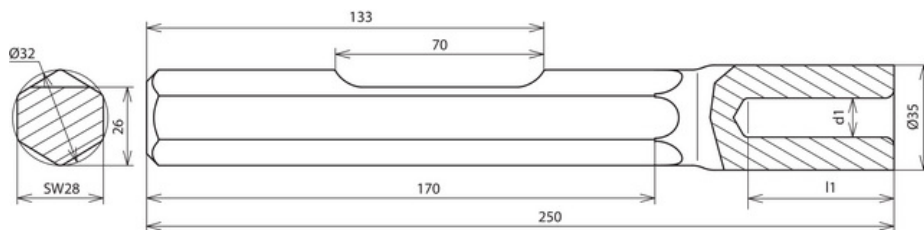

HE TE 20 SW28 VH BO STBLANK (620 029)

Abbildung unverbindlich

Typ	HE TE 20 SW28 VH BO STBLANK
Art.-Nr.	620 029
Für Fabrikat	Bosch
Typ	GSH 27 / TE 3000 AVR (bis Modell 2021) / K 2628 H
Aufnahme	sechskant SW28 (1 1/8")
Werkstoff	St/blank
Bohrung (d1 x l1)	13 x 50 mm
Länge	250 mm
Erderdurchmesser	20 mm
Tiefenerder Typ	Z, AZ
Gewicht	1,43 kg
Zolltarifnummer (Komb. Nomenklatur EU)	82079099
GTIN (EAN)	4013364066113
VPE	1 Stk.

Änderungen in Form und Technik, bei Maßen, Gewichten und Werkstoffen behalten wir uns im Sinne des Fortschrittes der Technik vor. Die Abbildungen sind unverbindlich.

Ausführung für andere Hämmer auf Anfrage.