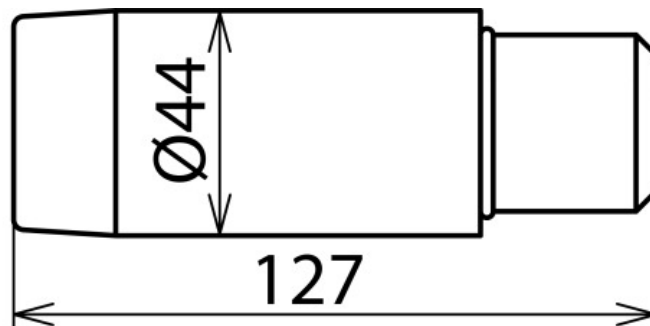

EFS L 127 (767 576)

- Auch bei Niederschlägen verwendbar

Abbildung unverbindlich

Abbildung unverbindlich

Typ Art.-Nr.	EFS L 127 767 576
Kategorie	L
Gesamtlänge (l _c)	127 mm
Werkstoff	Kunststoff
Farbe	schwarz •
Verwendbar bei	☀
Gewicht	214 g
Zolltarifnummer (Komb. Nomenklatur EU)	90309000
GTIN (EAN)	4013364124998
VPE	1 Stk.