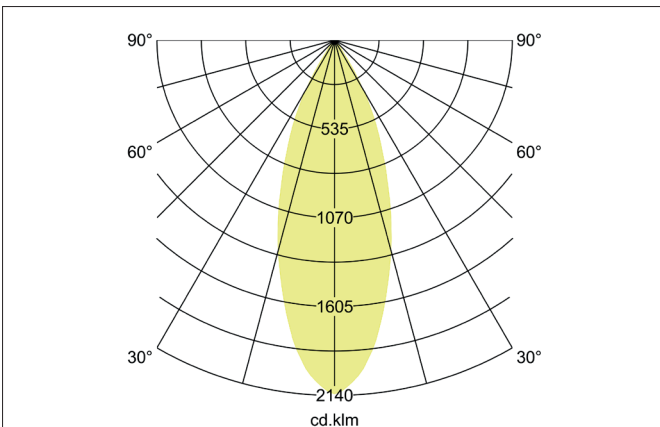

TRAXX MINI LED-Decken-Anbau-Downlight, schaltbar
 Artikel-Nr. 88824183

Licht.
 Für Generationen.

Ausschreibungstext
 LED-Decken-Anbau-Downlight, schaltbar, Deckenausschnitt Einbautiefe mm, Außendurchmesser 60 mm, Gewicht 0,366 kg, Reflektor silber mit rotationssymmetrisch tief-breit-strahlender Lichtstärkeverteilung. Optimale Lichtverteilung durch eine Abdeckung Glas transparent., Bemessungslichtstrom 1.846 lm, Bemessungsleistung 1 x 14,5 W, Lichtfarbe warmweiß, ähnlichste Farbtemperatur (CCT) 3.000 K, allgemeiner Farbwiedergabeindex CRI > 90, Lebensdauer L80/B50 bei 25 °C: 50.000 h, Gehäusewerkstoff: Aluminium / Glas / Kunststoff, Farbe: strukturschwarz, zulässige Umgebungstemperatur (ta): -20 °C - +25 °C, Schutzklasse (EN 61140): I, Schutzart (DIN EN 60529): IP20. Mit elektronischem Betriebsgerät, schaltbar.

Artikeldaten	
Artikel-Nr.	88824183
GTIN	4251433978114
Serienname	TRAXX MINI
Kurzbeschreibung	LED-Decken-Anbau-Downlight, schaltbar
Material	Aluminium / Glas / Kunststoff
Farbe	schwarz
Ausführung der Oberfläche	struktur
Form	rund
Außendurchmesser	60 mm
Aufbauhöhe	133 mm
Lieferumfang	inkl. Konverter zum Anschluss an 230 V-Netzspannung
Nettogewicht	0,366 kg

TRAXX MINI LED-Decken-Anbau-Downlight, schaltbar

Artikel-Nr. 88824183

Licht.
Für Generationen.

Lichttechnik	
Farbtemperatur	3.000 K
Lichtfarbe	weiß
Lichtaustritt	direkt
Lichtstrom	1.846 lm
Systemeffizienz	127 lm/W
Farbwiedergabe	CRI > 90
Reflektor	hochglänzend
Reflektorfarbe	silber
Abstrahlwinkel	40°
Lichtverteilung	symmetrisch