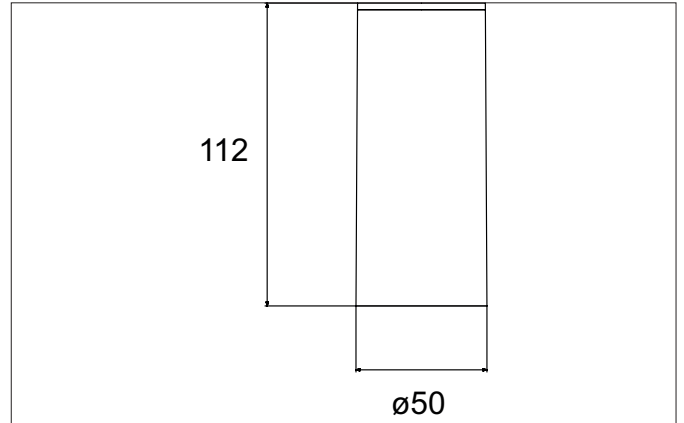

TRAXX MINI LED-Decken-Anbau-Downlight, schaltbar
 Artikel-Nr. 88824183

Licht.
 Für Generationen.

Ausschreibungstext
 LED-Decken-Anbau-Downlight, schaltbar, Deckenausschnitt Einbautiefe mm, Außendurchmesser 60 mm, Gewicht 0,366 kg, Reflektor silber mit rotationssymmetrisch tief-breit-strahlender Lichtstärkeverteilung. Optimale Lichtverteilung durch eine Abdeckung Glas transparent., Bemessungslichtstrom 1.846 lm, Bemessungsleistung 1 x 14,5 W, Lichtfarbe warmweiß, ähnlichste Farbtemperatur (CCT) 3.000 K, allgemeiner Farbwiedergabeindex CRI > 90, Lebensdauer L80/B50 bei 25 °C: 50.000 h, Gehäusewerkstoff: Aluminium / Glas / Kunststoff, Farbe: strukturschwarz, zulässige Umgebungstemperatur (ta): -20 °C - +25 °C, Schutzklasse (EN 61140): I, Schutzart (DIN EN 60529): IP20. Mit elektronischem Betriebsgerät, schaltbar.

Artikeldaten	
Artikel-Nr.	88824183
GTIN	4251433978114
Serienname	TRAXX MINI
Kurzbeschreibung	LED-Decken-Anbau-Downlight, schaltbar
Material	Aluminium / Glas / Kunststoff
Farbe	schwarz
Ausführung der Oberfläche	struktur
Form	rund
Außendurchmesser	60 mm
Aufbauhöhe	133 mm
Lieferumfang	inkl. Konverter zum Anschluss an 230 V-Netzspannung
Nettogewicht	0,366 kg

TRAXX MINI LED-Decken-Anbau-Downlight, schaltbar

Artikel-Nr. 88824183

Licht.
Für Generationen.

Lichttechnik	
Farbtemperatur	3.000 K
Lichtfarbe	weiß
Lichtaustritt	direkt
Lichtstrom	1.846 lm
Systemeffizienz	127 lm/W
Farbwiedergabe	CRI > 90
Reflektor	hochglänzend
Reflektorfarbe	silber
Abstrahlwinkel	40°
Lichtverteilung	symmetrisch