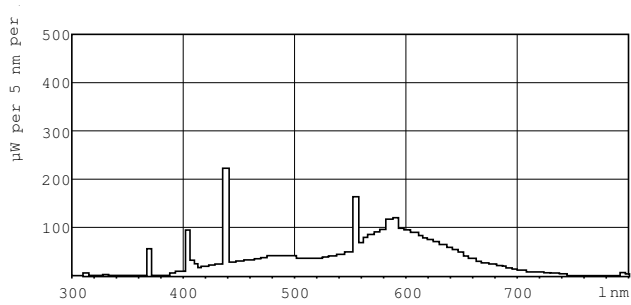

Produkt Daten

Allgemeine Eigenschaften

Sockel	FA6 [FA6]
Lebensdauer bis 10 % Ausfall (Nom)	21000 h
Lebensdauer bis 50 % Ausfall (Nom)	26000 h

Lichttechnische Daten

Farbcode	33-640
Lichtstrom (Nom)	940 lm
Lichtfarbe	Neutralweiß (CW)
Restlichtstrom 10000 Std. (Nom)	0 %
Restlichtstrom 2000 Std. (Nom)	88 %
Restlichtstrom 5000 Std. (Nom)	83 %
Ähnlichste Farbtemperatur (Nom)	4100 K
Nennlichtausbeute (Nom)	47 lm/W
Farbwiedergabeindex (Nom.)	63

Produktdaten

Gesamt-Produktcode	871150026135940
Bestell-Produktname	TL-X XL 20W/33-640 SLV/25
EAN/UPC - Produkt	8711500261359
Bestellcode	26135940
Local Code	1007220
Anzahl pro Verpackung	1
Anzahl pro Umverpackung	25
Material-Nr. (12NC)	928037703332
Nettogewicht (Einzelteil)	124.000 g
ILCOS Code	FD-20/41/2B-LC/N-Fa6

Abmessungsskizzen

Product	D (max)	A (max)	B (max)	B (min)	C (max)
TL-X XL 20W/33-640 SLV/25	40.5 mm	574 mm	592.5 mm	589 mm	611 mm

TL-X XL 20W/33-640

Photometrische Daten

Lichtfarbe /33-640

Lichtfarbe /33-640