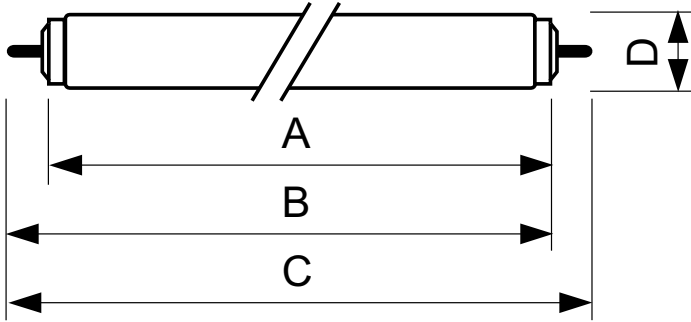

Produktdaten

Gesamt-Produktcode	871150026135940
Bestell-Produktname	TL-X XL 20W/33-640 SLV/25
EAN/UPC - Produkt	8711500261359
Bestellcode	26135940
Local Code	1007220
Anzahl pro Verpackung	1
Anzahl pro Umverpackung	25
Material-Nr. (12NC)	928037703332
Nettogewicht (Einzelteil)	124.000 g
ILCOS Code	FD-20/41/2B-LC/N-Fa6

Abmessungsskizzen

Product	D (max)	A (max)	B (max)	B (min)	C (max)
TL-X XL 20W/33-640 SLV/25	40.5 mm	574 mm	592.5 mm	589 mm	611 mm

TL-X XL 20W/33-640

Photometrische Daten

Lichtfarbe /33-640

Lichtfarbe /33-640