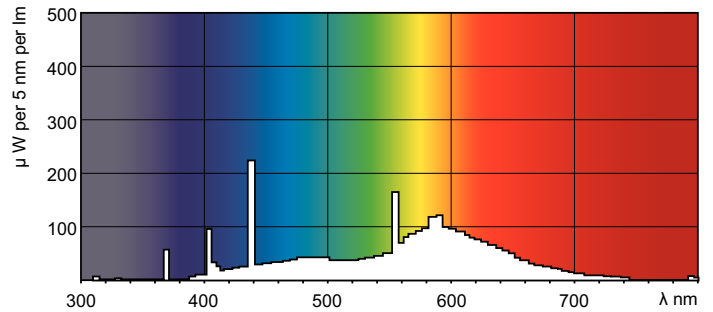

Produkt Daten

Allgemeine Eigenschaften

Sockel	FA6 [FA6]
Lebensdauer bis 10 % Ausfall (Nom)	21000 h
Lebensdauer bis 50 % Ausfall (Nom)	26000 h

Lichttechnische Daten

Farbcode	33-640
Lichtstrom (Nom)	940 lm
Lichtfarbe	Neutralweiß (CW)
Restlichtstrom 10000 Std. (Nom)	0 %
Restlichtstrom 2000 Std. (Nom)	88 %
Restlichtstrom 5000 Std. (Nom)	83 %
Ähnlichste Farbtemperatur (Nom)	4100 K
Nennlichtausbeute (Nom)	47 lm/W
Farbwiedergabeindex (Nom.)	63

Abmessungsskizzen

Product	D (max)	A (max)	B (max)	B (min)	C (max)
TL-X XL 20W/33-640 SLV/25	40.5 mm	574 mm	592.5 mm	589 mm	611 mm

TL-X XL 20W/33-640

Photometrische Daten

Lichtfarbe /33-640

Lichtfarbe /33-640