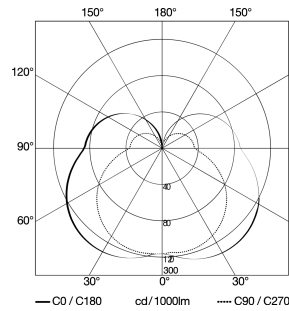

Technische Daten

Abmessungen (Ø x H)	132 x 110 mm
Netzanschluss	220 – 240 V / 50 – 60 Hz
Leistung	9,1 W
Vernetzung	Ja
gemessener Lichtstrom (360°)	616 lm
Farbtemperatur	3000 K
Farbwiedergabeindex	80-89
Mit Leuchtmittel	Ja, STEINEL LED-System
Leuchtmittel	LED nicht austauschbar
Lebensdauer LED (Max. °C)	50000 Std
Lebensdauer LED L70B50 (25°)	> 60000 Std
Sockel	Ohne
LED Kühlsystem	Passive Thermo Control
Mit Bewegungsmelder	Nein
Dämmerungsschalter	Nein

Außenleuchte ohne Sensor

L 835 C

ohne Bewegungsmelder
EAN 4007841 079260
Art.-Nr. 079260

Maßzeichnung

Lichtverteilungskurve

Leistung	9,1 W
Mit Leuchtmittel	Ja, STEINEL LED-System
Leuchtmittel	LED nicht austauschbar
gemessener Lichtstrom (360°)	616 lm
Farbtemperatur	3000 K
Farbwiedergabeindex	80-89
Lebensdauer LED (Max. °C)	50000 Std
LED Kühlsystem	Passive Thermo Control