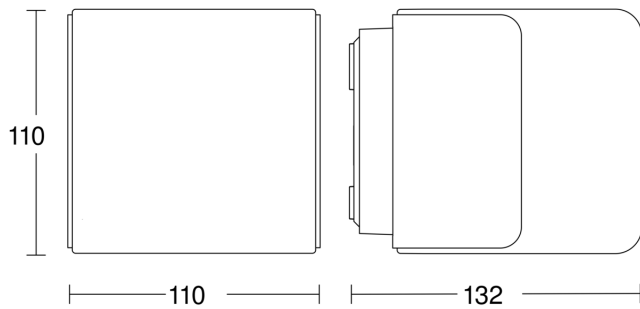

L 835 C

ohne Bewegungsmelder

EAN 4007841 079260

Art.-Nr. 079260

Light source not exchangeable

Control gear not exchangeable

Funktionsbeschreibung

Moderne Lichtwürfel. Die kubische LED-Außenleuchte L 835 C ohne Sensor besticht durch edlen Look und setzt jede Hauswand mit warmweißem LED-Licht (3000 K) und 616 lm perfekt in Szene. Ideal für Terrassen, Hauseingänge und Fassaden. Per App können mehrere Leuchten über Bluetooth zu Leuchtengruppen vernetzt werden. Ist eine Sensorleuchte dabei, starten alle Lichter automatisch, sobald Bewegung erkannt wird. Farbe: Anthrazit.

Technische Daten

Abmessungen (Ø x H)	132 x 110 mm
Netzanschluss	220 – 240 V / 50 – 60 Hz
Leistung	9,1 W
Vernetzung	Ja
gemessener Lichtstrom (360°)	616 lm
Farbtemperatur	3000 K
Farbwiedergabeindex	80-89
Mit Leuchtmittel	Ja, STEINEL LED-System
Leuchtmittel	LED nicht austauschbar
Lebensdauer LED (Max. °C)	50000 Std
Lebensdauer LED L70B50 (25°)	> 60000 Std
Sockel	Ohne
LED Kühlsystem	Passive Thermo Control
Mit Bewegungsmelder	Nein
Dämmerungsschalter	Nein

Außenleuchte ohne Sensor

L 835 C

ohne Bewegungsmelder
EAN 4007841 079260
Art.-Nr. 079260

Maßzeichnung

Lichtverteilungskurve

Leistung	9,1 W
Mit Leuchtmittel	Ja, STEINEL LED-System
Leuchtmittel	LED nicht austauschbar
gemessener Lichtstrom (360°)	616 lm
Farbtemperatur	3000 K
Farbwiedergabeindex	80-89
Lebensdauer LED (Max. °C)	50000 Std
LED Kühlsystem	Passive Thermo Control