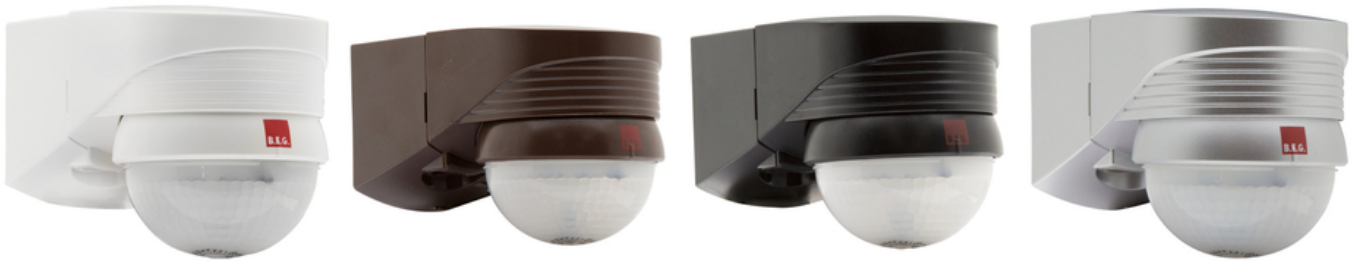

## Außenbewegungsmelder - LC-plus

## LC-plus 280

weiß matt, ähnlich  
RAL9010 , Art.-Nr.: 91008

braun matt, ähnlich  
RAL8014 , Art.-Nr.: 91018

schwarz matt, ähnlich  
RAL9005 , Art.-Nr.: 91028

Edelstahl-Optik matt,  
ähnlich RAL9022 , Art.-Nr.:  
91048

## Produktinformationen

- Bewegungsmelder mit auch nach unten gerichteter Erfassung für lückenlose Überwachung
- Beweglicher Kugelkopf
- Weitere Funktionen über optionale Fernbedienung einstellbar
- Einfache Montage durch Stecksockel
- Erfassungsbereich kann durch Abdecklamellen eingeschränkt werden
- Spezialsockel für Außeneckmontage inklusive!
- Werkseinstellung 3 min und 20 Lux
- **Einsatzbeispiele:**  
Außenbereiche (Einfahrten/Zuwege), Parkplätze, Tiefgaragen, Hochregallager

**tangentialer Bewegung:****Montagehöhe** 2 m / 3 m / 2,5 m**min./max./empfohlen:****Schutzart/-klasse:** IP54 / Klasse II**Umgebungstemperatur:** -25 °C bis +50 °C**Gehäuse:** Polycarbonat, UV-beständig**Kanal 1 (Lichtsteuerung)****Schaltleistung:** 2000 W,  $\cos \varphi = 1$   
1000 VA,  $\cos \varphi = 0,5$   
300 W LED**Kontaktart:** 1x  $\mu$ -Kontakt, Schließer/NO**Nachlaufzeit:** 15 s - 16 min, Impuls**Einschaltschwelle:** 2 - 2500 Lux