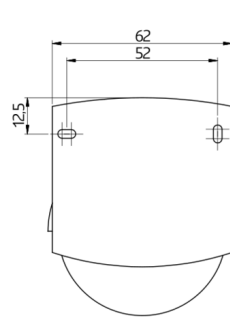

## Technische Daten

<b>Spannung:</b>	110 - 240 V AC 50 / 60 Hz
<b>Abmessungen:</b>	110 x 68 x 78 mm
<b>Typische Leistungsaufnahme:</b>	ca. 0,24 W
<b>Erfassungsbereich:</b>	horizontal 280° (Wandmontage)
<b>Reichweite:</b>	max. 16 m quer max. 9 m frontal
<b>Überwachte Fläche bei</b>	620 m <sup>2</sup> / 2,5 m Montagehöhe

## Zubehör

<b>Bezeichnung</b>	<b>Farbe</b>	<b>Artikel-Nummer</b>
IR-LC-plus	-	92095
IR-LC-Mini	-	92093
Ballschutzkorb BSK (Ø weiß 164 x 143 mm)		92467
RC-Loeschglied	weiß	10880
Mini-RC-Loeschglied	schwarz	10882
BLE-IR-Adapter	schwarz	93067

---

Bemaßung 91048

Bemaßung 91028

Bemaßung 91018

Bemaßung 91008

Schaltbild