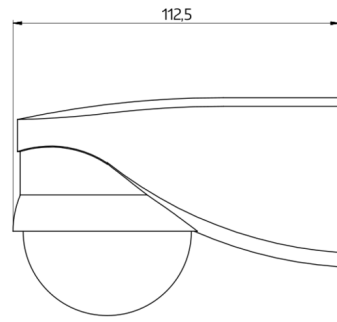

## Technische Daten

<b>Spannung:</b>	110 - 240 V AC 50 / 60 Hz
<b>Abmessungen:</b>	110 x 68 x 78 mm
<b>Typische Leistungsaufnahme:</b>	ca. 0,24 W
<b>Erfassungsbereich:</b>	horizontal 280° (Wandmontage)
<b>Reichweite:</b>	max. 16 m quer max. 9 m frontal
<b>Überwachte Fläche bei</b>	620 m <sup>2</sup> / 2,5 m Montagehöhe

---

Bemaßung 91048

Bemaßung 91028

Bemaßung 91018

Bemaßung 91008

Schaltbild