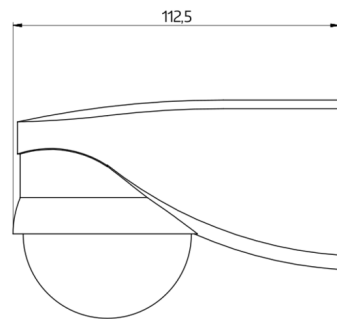

## Technische Daten

<b>Spannung:</b>	110 - 240 V AC 50 / 60 Hz
<b>Abmessungen:</b>	110 x 68 x 78 mm
<b>Typische Leistungsaufnahme:</b>	ca. 0,24 W
<b>Erfassungsbereich:</b>	horizontal 280° (Wandmontage)
<b>Reichweite:</b>	max. 16 m quer max. 9 m frontal
<b>Überwachte Fläche bei</b>	620 m <sup>2</sup> / 2,5 m Montagehöhe

## Zubehör

<b>Bezeichnung</b>	<b>Farbe</b>	<b>Artikel-Nummer</b>
IR-LC-plus	-	92095
IR-LC-Mini	-	92093
Ballschutzkorb BSK (Ø weiß 164 x 143 mm)		92467
RC-Loeschglied	weiß	10880
Mini-RC-Loeschglied	schwarz	10882
BLE-IR-Adapter	schwarz	93067

---

Bemaßung 91048

Bemaßung 91028

Bemaßung 91018

Bemaßung 91008

Schaltbild