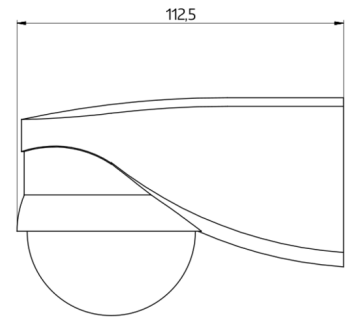

## Technische Daten

<b>Spannung:</b>	110 - 240 V AC 50 / 60 Hz
<b>Abmessungen:</b>	110 x 68 x 78 mm
<b>Typische Leistungsaufnahme:</b>	ca. 0,24 W
<b>Erfassungsbereich:</b>	horizontal 280° (Wandmontage)
<b>Reichweite:</b>	max. 16 m quer max. 9 m frontal
<b>Überwachte Fläche bei</b>	620 m <sup>2</sup> / 2,5 m Montagehöhe

## Zubehör

<b>Bezeichnung</b>	<b>Farbe</b>	<b>Artikel-Nummer</b>
IR-LC-plus	-	92095
IR-LC-Mini	-	92093
Ballschutzkorb BSK (Ø weiß 164 x 143 mm)		92467
RC-Loeschglied	weiß	10880
Mini-RC-Loeschglied	schwarz	10882
BLE-IR-Adapter	schwarz	93067

---

Bemaßung 91048

Bemaßung 91028

Bemaßung 91018

Bemaßung 91008

Schaltbild

### Reichweitendiagramm

- 1: Quer zum Melder gehen
- 2: Frontal auf den Melder zugehen