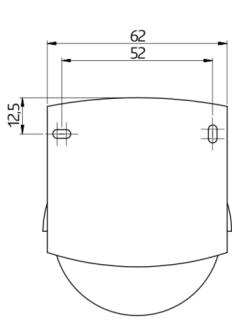

## Technische Daten

<b>Spannung:</b>	110 - 240 V AC 50 / 60 Hz
<b>Abmessungen:</b>	110 x 68 x 78 mm
<b>Typische Leistungsaufnahme:</b>	ca. 0,24 W
<b>Erfassungsbereich:</b>	horizontal 280° (Wandmontage)
<b>Reichweite:</b>	max. 16 m quer max. 9 m frontal
<b>Überwachte Fläche bei</b>	620 m <sup>2</sup> / 2,5 m Montagehöhe

---

Bemaßung 91048

Bemaßung 91028

Bemaßung 91018

Bemaßung 91008

Schaltbild