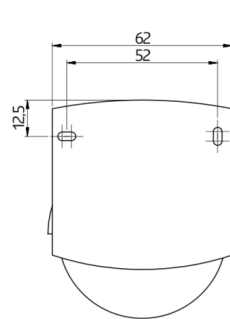

## Technische Daten

<b>Spannung:</b>	110 - 240 V AC 50 / 60 Hz
<b>Abmessungen:</b>	110 x 68 x 78 mm
<b>Typische Leistungsaufnahme:</b>	ca. 0,24 W
<b>Erfassungsbereich:</b>	horizontal 280° (Wandmontage)
<b>Reichweite:</b>	max. 16 m quer max. 9 m frontal
<b>Überwachte Fläche bei</b>	620 m <sup>2</sup> / 2,5 m Montagehöhe

## Zubehör

<b>Bezeichnung</b>	<b>Farbe</b>	<b>Artikel-Nummer</b>
IR-LC-plus	-	92095
IR-LC-Mini	-	92093
Ballschutzkorb BSK (Ø weiß 164 x 143 mm)		92467
RC-Loeschglied	weiß	10880
Mini-RC-Loeschglied	schwarz	10882
BLE-IR-Adapter	schwarz	93067

---

Bemaßung 91048

Bemaßung 91028

Bemaßung 91018

Bemaßung 91008

Schaltbild