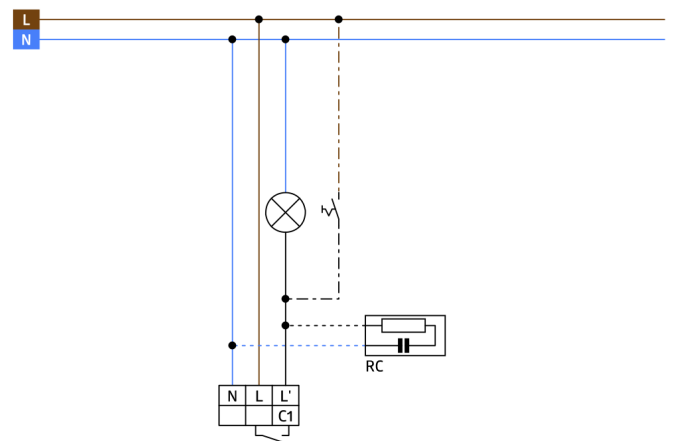

## Zubehör

<b>Bezeichnung</b>	<b>Farbe</b>	<b>Artikel-Nummer</b>
IR-LC-plus	-	92095
IR-LC-Mini	-	92093
Ballschutzkorb BSK (Ø weiß 164 x 143 mm)		92467
RC-Loeschglied	weiß	10880
Mini-RC-Loeschglied	schwarz	10882
BLE-IR-Adapter	schwarz	93067

---

Bemaßung 91048

Bemaßung 91028

Bemaßung 91018

Bemaßung 91008

Schaltbild

### Reichweitendiagramm

- 1: Quer zum Melder gehen
- 2: Frontal auf den Melder zugehen