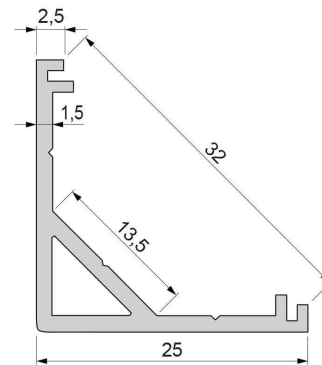

<b>Länge</b>	2000,00
<b>Breite</b>	25,00
<b>Höhe</b>	25,00
<b>Durchmesser</b>	0,00
<b>Gewicht</b>	g

**Montage**

**Befestigungsmöglichkeiten**

- Montagekleber
- Wärmebeständiges doppelseitiges Klebeband
- Schaumstoffklebeband für unebene Oberflächen
- Senkkopfschrauben
- Zentrier-Bohrhilfe: das Profil verfügt im Inneren über drei kleine Fugen

**Artikel Nr.: 970433**

corner profile AV-03-12 suitable for 12 - 13,3 mm LED Stripes

**Characteristics**

<b>Material</b>	aluminum
<b>Color</b>	matt silver
<b>Optic</b>	anodized

**Dimensions & Weight**

<b>Length</b>	2000,00
<b>Width</b>	25,00
<b>Height</b>	25,00
<b>Diameter</b>	0,00
<b>Product Weight</b>	g