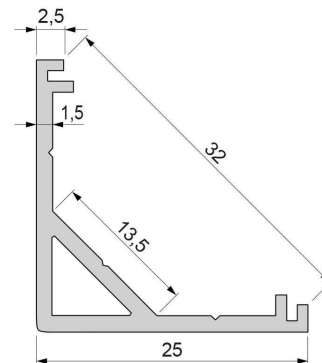

**Artikel Nr.: 970433**

Eck-Profil AV-03-12 passend für 12 - 13,3 mm LED Stripes

**Charakteristik**

<b>Material</b>	Aluminium
<b>Farbe</b>	Silber-matt
<b>Optik</b>	eloxiert
	0,00

**Abmessungen und Gewicht**

<b>Länge</b>	2000,00
<b>Breite</b>	25,00
<b>Höhe</b>	25,00
<b>Durchmesser</b>	0,00
<b>Gewicht</b>	g

**Montage**

**Befestigungsmöglichkeiten**

- Montagekleber
- Wärmebeständiges doppelseitiges Klebeband
- Schaumstoffklebeband für unebene Oberflächen
- Senkkopfschrauben
- Zentrier-Bohrhilfe: das Profil verfügt im Inneren über drei kleine Fugen

**Artikel Nr.: 970433**

corner profile AV-03-12 suitable for 12 - 13,3 mm LED Stripes

**Characteristics**

<b>Material</b>	aluminum
<b>Color</b>	matt silver
<b>Optic</b>	anodized

**Dimensions & Weight**

<b>Length</b>	2000,00
<b>Width</b>	25,00
<b>Height</b>	25,00
<b>Diameter</b>	0,00
<b>Product Weight</b>	g