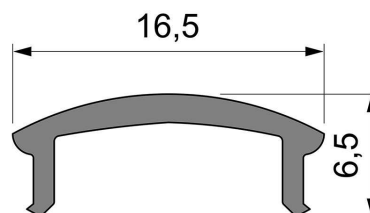

**Artikel Nr.: 983521**

Abdeckung F-01-12 passend für

**Charakteristik**

<b>Material</b>	Kunststoff
<b>Farbe</b>	
<b>Optik</b>	klar 95% Transmission

**Abmessungen und Gewicht**

<b>Länge</b>	2000 mm
<b>Breite</b>	16,5 mm
<b>Höhe</b>	6,5 mm
<b>Durchmesser</b>	
<b>Gewicht</b>	94 g

**Montage**

**Befestigungsmöglichkeiten**

**Artikel Nr.: 983521**

Cover F-01-12 suitable for

**Characteristics**

<b>Material</b>	plastic
<b>Color</b>	
<b>Optic</b>	clear 95% transmission

**Dimensions & Weight**

<b>Length</b>	2000 mm
<b>Width</b>	16,5 mm
<b>Height</b>	6,5 mm
<b>Diameter</b>	
<b>Product Weight</b>	94 g

**Mounting**

**Mounting Options**