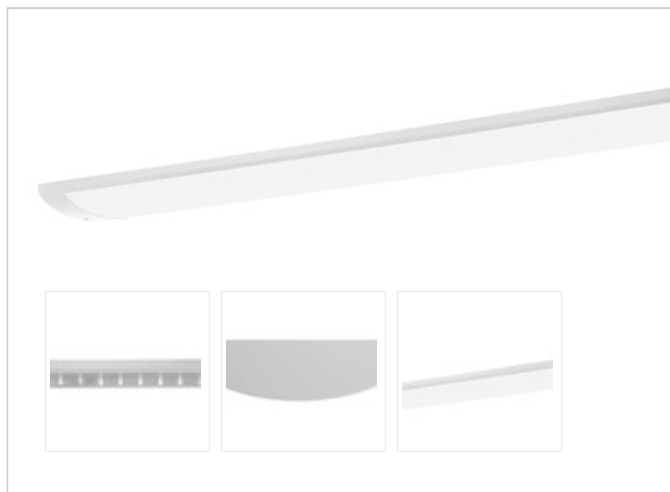

Artikel-Nr: 76038391

Anbauleuchten

## TROJA G2 SKII DALI 1261mm PCO 1x51W 110° 5100lm

Vandalismus geschützte LED Leuchte in SKII mit MID-Power LEDs, LED Einheit in der Abdeckung integriert und per PEC System (PRACHT EASY CONNECT) schnell zu montieren. Konverter in Leuchte integriert. Flaches, stabiles Aluminiumgehäuse mit integriertem decken-/wandseitigem Kabelführungskanal, schlagfeste Abdeckung aus opalisiertem Polycarbonat, eingefasst in Aluminium-Rahmenprofil und Endkappen aus Aluminium-Druckguss, weiß, pulverbeschichtet, mit Innensechskant- oder Sicherheits-Verschlusschrauben, umlaufende Silikondichtung, Ein-Mann-Montage mit variablen Befestigungsabständen durch PRACHT-KLAMMER-SYSTEM, die Befestigungsklammern sind nach der Montage der Abdeckung vor unbefugtem Zugriff geschützt. Achtung: PRACHT MANUFAKTUR! Sie benötigen eine andere Lichtfarbe, Gehäusefarbe oder Durchgangsverdrahtung? Besondere Herausforderungen? Kein Problem. Wir bieten individuelle Lösungen für Ihre Anforderungen.

## MONTAGE UND WARTUNG

Standard Montageart	Decke, waagerechte Wand
Optionale Montageart	Eckmontage
LED-Platine austauschbar	möglich

## MATERIAL

Gehäusefarbe	Weiss RAL 9010
Ausführung NaWaRoh möglich	nein
Werkstoff des Gehäuses	Aluminium
Werkstoff der Abdeckung	PC-OPAL

*Irrtum, Preisänderungen und technische Weiterentwicklungen vorbehalten.*