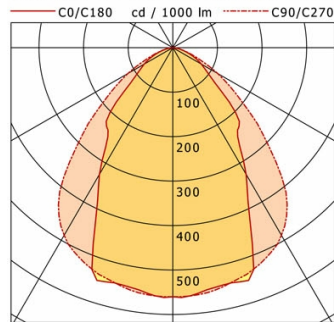

Hinweise

ACHTUNG: Die thermische Längenausdehnung des Aluminiumprofils beträgt bei $dT = 10$ Kelvin 0,3 mm pro Meter. IP40 gilt nur in Verbindung mit montiertem Acrylglasprofil.

Standardoptionen

Sonderoptionen

Lichttechnik / Normen

Leuchtmittel	LED linear / CRI 80 / 4000 K
Lebensdauer	L90 B50 50.000 h L80 B50 100.000 h L80 B20 50.000 h
Systemleistung	15,6 W
Leuchten-Lichtstrom	1460 lm
Systemeffizienz	93,58 lm/W
Moduleffizienz	164,17 lm/W
UGR 4H/8H 70/50/20	17,2/18,4 (C0/C90)
Versorgungsspannung	220 - 240 V / 50 Hz
Schutzklasse	I
Schutzart	IP40

Abmessungen / Gewichte

Länge	1416 mm
Breite	70 mm
Höhe	80 mm
Nettogewicht	4,30 kg
Bruttogewicht	4,83 kg

ML-A 070.0740.14 APB

ML-A 070.0740.14 APB

Monoline 070 Surface-Mounted & Pendant (1xLED 16W 840/4000K 1460lm)

	C0	C90	C180	C270
0°	560	560	560	560
15°	546	542	546	542
30°	329	487	329	487
45°	190	296	190	296
60°	74	116	74	116
75°	24	26	24	26
90°	0	0	0	0
cd / 1000 lm				

η	LED
Efficiency	91 lm/W
Direct/Indirect	↓ 100% / ↑ 0%
System Power	16 W
UGR	X=4H, Y=8H
Reflection factors	70/50/20
UGR C0/C180	17.2
UGR C90/C270	18.4
CIE Flux Codes	66 91 99 100 100
Ra/CRI	>80