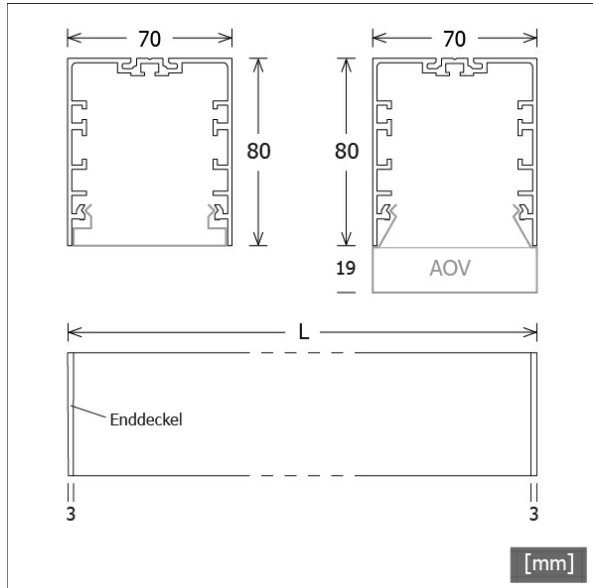

ML-A 070.0740.14 APB

Farbe	Artikelnummer	EAN
silber eloxiert	653683	4043544624130
schwarz	653684	4043544624147
weiß	653685	4043544624154

Beschreibung

- Linearleuchte für direkte Decken-, Wand- oder abgehängte Montage
- symmetrische Lichtverteilung und Ausleuchtung
- hohe Wartungsfreundlichkeit
- keine UV- und Wärmestrahlung
- Drahtseilabhängungen (mit Einspeisung) oder Wandhalter (2 Stück) separat bestellen
- Gehäuse aus Aluminium
- Enddeckel aus Zinkdruckguss
- Acrylglasdiffusor prismatisch bündig mit Profölführung und werkzeugloser Einrasttechnik
- direkter Decken- oder Wandanbau über Schraubmontage
- 5-polige Anschlussklemme
- Betriebsgerät (LED-Konverter) integriert

Hinweise

ACHTUNG: Die thermische Längenausdehnung des Aluminiumprofils beträgt bei $dT = 10$ Kelvin 0,3 mm pro Meter. IP40 gilt nur in Verbindung mit montiertem Acrylglasprofil.

Standardoptionen

Sonderoptionen

Abmessungen / Gewichte

Länge	1416 mm
Breite	70 mm
Höhe	80 mm
Nettogewicht	4,30 kg
Bruttogewicht	4,83 kg

ML-A 070.0740.14 APB

ML-A 070.0740.14 APB

Monoline 070 Surface-Mounted & Pendant (1xLED 16W 840/4000K 1460lm)