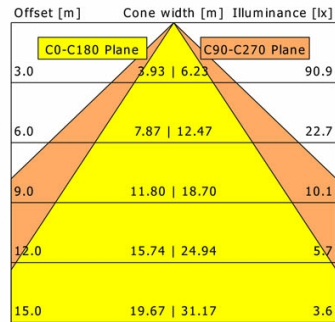

Hinweise

ACHTUNG: Die thermische Längenausdehnung des Aluminiumprofils beträgt bei $dT = 10$ Kelvin 0,3 mm pro Meter. IP40 gilt nur in Verbindung mit montiertem Acrylglasprofil.

Standardoptionen

Sonderoptionen

Abmessungen / Gewichte

Länge	1416 mm
Breite	70 mm
Höhe	80 mm
Nettogewicht	4,30 kg
Bruttogewicht	4,83 kg

ML-A 070.0740.14 APB

ML-A 070.0740.14 APB

Monoline 070 Surface-Mounted & Pendant (1xLED 16W 840/4000K 1460lm)

	C0	C90	C180	C270
0°	560	560	560	560
15°	546	542	546	542
30°	329	487	329	487
45°	190	296	190	296
60°	74	116	74	116
75°	24	26	24	26
90°	0	0	0	0
cd / 1000 lm				

η	LED
Efficiency	91 lm/W
Direct/Indirect	↓ 100% / ↑ 0%
System Power	16 W
UGR	X=4H, Y=8H
Reflection factors	70/50/20
UGR C0/C180	17.2
UGR C90/C270	18.4
CIE Flux Codes	66 91 99 100 100
Ra/CRI	>80