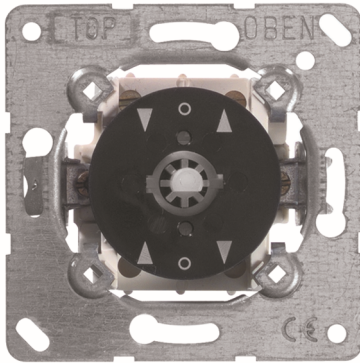

Rolladen-Drehtaster 10 A 250 V
Taster 2-polig**PRODUKT DATENBLATT**

Zusammenstellung	Basiselement
Ausführung	Tastrastschalter 2-polig
Bedienungsart	Drehknopf
Montageart	Unterputz
Befestigungsart	Befestigung mit Schraube
Farbe	sonstige
Geeignet für Schutzart (IP)	IP20
Halogenfrei	Ja
Nennspannung	250V

Rolladen-Drehtaster 10 A 250 V
Taster 2-polig

Rolladen-Drehtaster 10 A 250 V~
mit 0-Stellung (Schraubanschluss), wahlweise als
Taster oder Tast-/Rastschalter zu verwenden
Taster 2-polig
Achtung: Durch das Einsetzen des Arretierungsstücks innerhalb
des Gerätes wird der Rastschalter zum Taster.