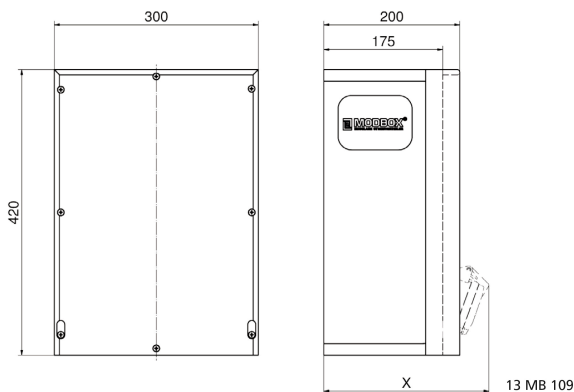

distributeur mural en caoutchouc - MODBOX

Description de l'article	
Référence	5401453
EAN	4024941209250
Groupe de produits	MODBOX
Indice de protection	IP44
Couleur de l'appareil	null, null
Hauteur de l'appareil en mm	420mm
Largeur de l'appareil en mm	300mm
Profondeur de l'appareil en mm	175mm
Facteur RDF	0.67

Description de l'article	
Courant nominal InA	63

Données logistiques	
Poids unitaire	14.552 Kg / null
Type d'emballage	null
Contenu	1 ST
EAN	4024941209250
Longueur	320 mm
Largeur	346 mm
Hauteur	511 mm
Poids	15,262 kg
Volume	56 577,92 ccm

Tiefenmaß/ depth X (mm)

Bezeichnung/ with	IP44	IP67
Schutzk. Steckdose/domestic socket	192	235
CEE 16A 3p	230	230
CEE 16A 4p	234	232
CEE 16A 5p	237	235
CEE 32A 3p/4p	241	243
CEE 32A 5p	243	244
CEE 63A 3p/4p/5p	259	261