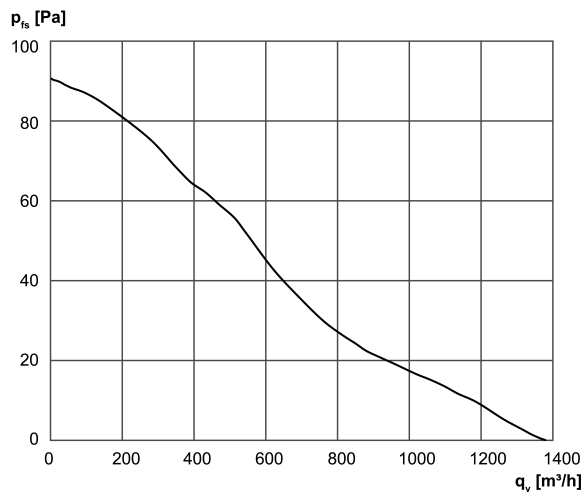

DZD 35/6 B Ex t

Kurzinformation

Axial-Dachventilator, horizontal ausblasend, DN355, Drehstrom, explosionsgeschützt, Medium: Staub

Artikelnummer 0087.0815

Technische Daten

Fördervolumen	1.370 m³/h
Drehzahl	965 1/min
Lufrichtung	Be- und Entlüftung
Drehzahlsteuerbar	✓
Reversierbarkeit	✓
Spannungsart	Drehstrom
Bemessungsspannung	400 V
Netzfrequenz	50 Hz
Nennleistung	40 W
cosφ	0,42
I _{Nenn}	0,13 A
I _{max} bei U _{Nenn}	0,13 A
Schutzart	IP 64
Wärmeklasse	F
Gewicht	22,7 kg
Nennweite	355 mm
Breite	720 mm
Höhe	380 mm
Tiefe	720 mm
EX-Bezeichnung nach ATEX-Richtlinie	Ex II 2 D
EX-Bezeichnung nach Norm	Ex tb IIIB T135°C Db IP64 X / Ex h IIIB T135°C Db X
Ta-Umgebungstemperatur	-20 °C ≤ Ta ≤ +40 °C
I _A /I _N	3,2
Zeit t _A	1390 sek
Betriebsart	S1
PTC DIN 44082	M 80
EG-Baumusterprüfbescheinigung	TÜV-A 19 ATEX0104 X
Temperaturklasse	T4
Wärmeklasse von Isolierstoffen Th. Cl.	155 (F)

DZD 35/6 B Ex t

Verpackungseinheit	1 Stück
Sortiment	C
GTIN (EAN)	4012799878155

Schallleistungspegel im Oktavspektrum

	63 Hz	125 Hz	250 Hz	500 Hz	1 kHz	2 kHz	4 kHz	8 kHz	Gesamt
L_{WA5, hoch} (dB(A))	-	-	-	-	-	-	-	-	69

L_{WA5} = Freiansaug-Schallleistungspegel in dB

Kennlinie

DZD 35/6 B Ex t

Maßzeichnung [mm]