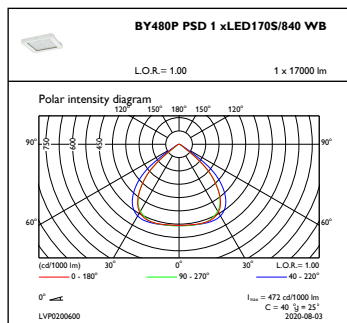

Elektrische Kenndaten

Eingangsspannung	220-240 V
Eingangsfrequenz	50 bis 60 Hz
Einschaltstrom	4,8 A
Einschaltzeit	2,3 ms
Leistungsfaktor (min.)	0.9

Dimmen

Dimmbar	Ja
---------	----

Mechanische Kenndaten

Gehäusematerial	Aluminium
Reflektor-Material	-
Optisches Material	Polycarbonat
Material optische Abdeckung/Linse	Glas
Befestigungsmaterial	Stahl
Ausführung optische Abdeckung	Klar
Gesamte Länge	460 mm
Gesamte Breite	410 mm
Gesamte Höhe	80 mm
Farbe	Weiß
Abmessungen (Höhe x Breite x Tiefe)	80 x 410 x 460 mm (3.1 x 16.1 x 18.1 in)

Anwendungsparameter

Umgebungstemperaturbereich	-30 bis +45 °C
Bemessungs-Umgebungstemperatur	45 °C
Maximaler Dimmlevel	10%
Geeignet zum häufigen An- und Ausschalten	Nein

Produktdaten

Gesamt-Produktcode	871869940775900
Bestell-Produktname	BY480P LED170S/840 PSD WB GC WH
EAN/UPC - Produkt	8718699407759
Bestellcode	40775900
Anzahl pro Verpackung	1
SAP-Zähler - Pakete pro Außenkarton	1
SAP-Material	910500465581
Nettogewicht (Einzelteil)	7,900 kg

GentleSpace Gen3

Abmessungsskizzen

GentleSpace gen3 BY480P-BY483P

Photometrische Daten

OFPC1_BY480PPSD1xLED170S840WB

IFGU1_BY480PPSD1xLED170S840WB