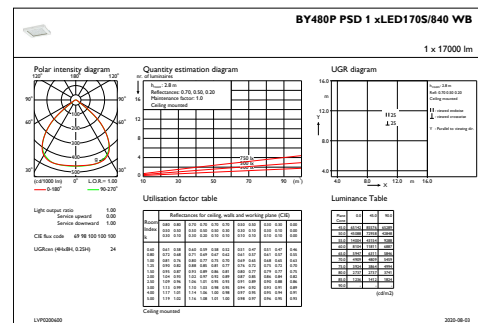

Elektrische Kenndaten

Eingangsspannung	220-240 V
Eingangsfrequenz	50 bis 60 Hz
Einschaltstrom	4,8 A
Einschaltzeit	2,3 ms
Leistungsfaktor (min.)	0.9

Dimmen

Dimmbar	Ja
---------	----

Mechanische Kenndaten

Gehäusematerial	Aluminium
Reflektor-Material	-
Optisches Material	Polycarbonat
Material optische Abdeckung/Linse	Glas
Befestigungsmaterial	Stahl
Ausführung optische Abdeckung	Klar
Gesamte Länge	460 mm
Gesamte Breite	410 mm
Gesamte Höhe	80 mm
Farbe	Weiß
Abmessungen (Höhe x Breite x Tiefe)	80 x 410 x 460 mm (3.1 x 16.1 x 18.1 in)

Anwendungsparameter

Umgebungstemperaturbereich	-30 bis +45 °C
Bemessungs-Umgebungstemperatur	45 °C
Maximaler Dimmlevel	10%
Geeignet zum häufigen An- und Ausschalten	Nein

Produktdaten

Gesamt-Produktcode	871869940775900
Bestell-Produktname	BY480P LED170S/840 PSD WB GC WH
EAN/UPC - Produkt	8718699407759
Bestellcode	40775900
Anzahl pro Verpackung	1
SAP-Zähler - Pakete pro Außenkarton	1
SAP-Material	910500465581
Nettogewicht (Einzelteil)	7,900 kg

GentleSpace Gen3

Abmessungsskizzen

GentleSpace gen3 BY480P-BY483P

Photometrische Daten

OFPC1_BY480PPSD1xLED170S840WB

IFGU1_BY480PPSD1xLED170S840WB