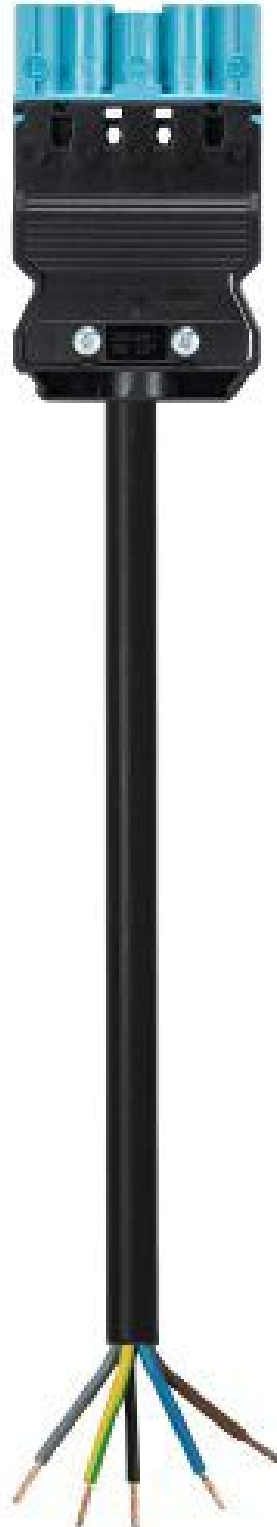

## Produktdatenblatt

Art. Nr. 92.257.3004.9

## Konfektionierte Leitung GST18i5K1-S 15E 30PB02

GST18i5 Anschlussleitung Stecker - freies Ende, Länge 3,0 m,  
5-polig, Kodierung Netz 250 V + nicht SELV, 16 A, Kodierfarbe  
pastellblau, Zugentlastungsfarbe schwarz, Leitungsfarbe schwarz,  
Leiterquerschnitt 1,5 mm<sup>2</sup>, Kabeltyp H05VV-F, Brandklasse: Eca

Art. Nr.	92.257.3004.9
----------	---------------

EAN	4015573613935
Bestelleinheit	15 Stück

**Zulassungen**

**Technische Daten**
**Allgemein**

Bemessungsstrom	16 A
Bemessungsspannung	250 V / 400 V
Bemessungsstoßspannung	4 kV
Verschmutzungsgrad	2
Mechanische Codierung Code	Code 2
Verriegelbar	selbstverriegelnd (mit Werkzeug lösbar)
Codierfarbe / Kontakteinsatz	pastellblau
Polkennzeichnung	L, N, PE, D2, D1
Gehäusefarbe mit Zugentlastung	schwarz

**Ausführung**

Leiter-Nennquerschnitt	1,5 mm <sup>2</sup>
Schutzart (IP)	IP20
Abisolierlänge	9 mm
Abmantellänge	35 mm
Leiterendenbehandlung	ultraschallverdichtete Aderenden
Typ der Leitung	H05VV-F
Farbe der Leitung	schwarz
Kabeldurchmesser max.	10,1 mm
Leitungsart	Stecker - freies Ende
Art der konfektionierten Leitung	Anschlussleitung
Ausführung Seite 1	freies Leitungsende
Ausführung Seite 2	GST18i5 Stecker