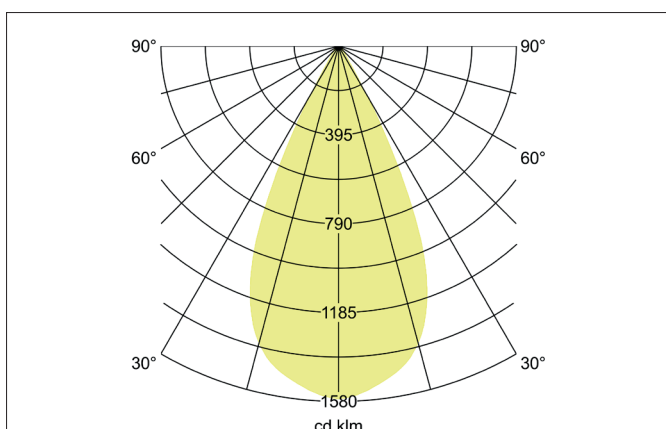

TRAXX MIDI LED-Schienenstrahler, schaltbar

Artikel-Nr. 88715185

Licht.
Für Generationen.

Ausschreibungstext

Runder LED-Schienenstrahler, schaltbar, Deckenausschnitt Einbautiefe mm, Außendurchmesser 60 mm, Gewicht 0,606 kg, mit rotations-symmetrisch tief-breit-strahlender Lichtstärkeverteilung., Bemessungslichtstrom 2.554 lm, Bemessungsleistung 1 x 21 W, Lichtfarbe neutralweiß, ähnlichste Farbtemperatur (CCT) 3.500 K, allgemeiner Farbwiedergabeindex CRI > 90, Lebensdauer L80/B50 bei 25 °C: 50.000 h, Gehäusewerkstoff: Aluminium / Glas / Kunststoff, Farbe: strukturschwarz, zulässige Umgebungstemperatur (ta): -20 °C - +25 °C, Schutzklasse (EN 61140): II, Schutzart (DIN EN 60529): IP20. Mit elektronischem Betriebsgerät, schaltbar.

Artikeldaten	
Artikel-Nr.	88715185
GTIN	4251433978435
Serienname	TRAXX MIDI
Kurzbeschreibung	LED-Schienenstrahler, schaltbar
Material	Aluminium / Glas / Kunststoff
Farbe	schwarz
Ausführung der Oberfläche	struktur
Form	rund
Außendurchmesser	60 mm
Nettogewicht	0,606 kg