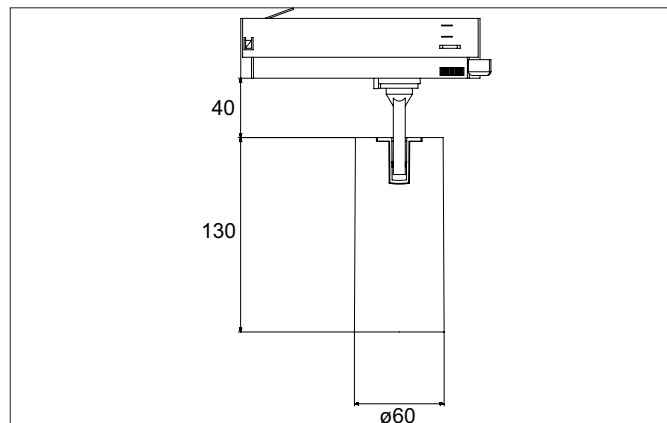

TRAXX MIDI LED-Schienenstrahler, schaltbar

Artikel-Nr. 88715185

Licht.
Für Generationen.

Ausschreibungstext

Runder LED-Schienenstrahler, schaltbar, Deckenausschnitt Einbautiefe mm, Außendurchmesser 60 mm, Gewicht 0,606 kg, mit rotations-symmetrisch tief-breit-strahlender Lichtstärkeverteilung., Bemessungslichtstrom 2.554 lm, Bemessungsleistung 1 x 21 W, Lichtfarbe neutralweiß, ähnlichste Farbtemperatur (CCT) 3.500 K, allgemeiner Farbwiedergabeindex CRI > 90, Lebensdauer L80/B50 bei 25 °C: 50.000 h, Gehäusewerkstoff: Aluminium / Glas / Kunststoff, Farbe: strukturschwarz, zulässige Umgebungstemperatur (ta): -20 °C - +25 °C, Schutzklasse (EN 61140): II, Schutzart (DIN EN 60529): IP20. Mit elektronischem Betriebsgerät, schaltbar.

Artikeldaten	
Artikel-Nr.	88715185
GTIN	4251433978435
Serienname	TRAXX MIDI
Kurzbeschreibung	LED-Schienenstrahler, schaltbar
Material	Aluminium / Glas / Kunststoff
Farbe	schwarz
Ausführung der Oberfläche	struktur
Form	rund
Außendurchmesser	60 mm
Nettogewicht	0,606 kg

Montagetechnik	
Montageart	Anbaumontage
Montageort	Deckenmontage
Verstellbarkeit	drehbar und kopfverstellbar
Schwenkwinkel	90°
Drehwinkel	350°
Kopfverstellwinkel	90°
Geeignet für Durchgangsverdrahtung	Nein