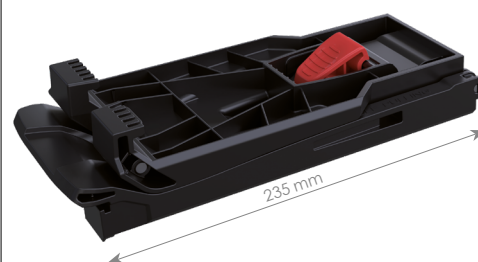

Anwendungsbild:

Zusammengeklappt:

DATEN

empf. VK-Preis / exkl. MwSt.

ART.NR.	20739
PREIS €	€ 37,50
ABMESSUNG offen	L 440 mm x B 99 mm x H 50 mm
GEWICHT	0,324 kg
Material	Spezialkunststoff
Passend für	RUNPOMETER RM35
EAN-Code	9120045476712

VORTEILE

- ✓ Leicht und robust
- ✓ Zusammenklappbar
- ✓ Schnelle und werkzeugfreie Montage
- ✓ Zu allen RUNPOTEC Systemkoffern kompatibel

BESCHREIBUNG

Mit der Montageplatte wird der RUNPOMETER RM35 auf dem RUNPOTEC Systemkoffer fixiert.

So kann das System als mobile Messstation genutzt werden.

Anwendungsfilm: einen kurzen, sehr informativen Anwendungsfilm können Sie durch Scannen des QR-Codes oder auf www.runpotec.com ansehen

Lieferumfang: 1 x Montageplatte-Systemkoffer (Aufsatz für RUNPOMETER RM35)