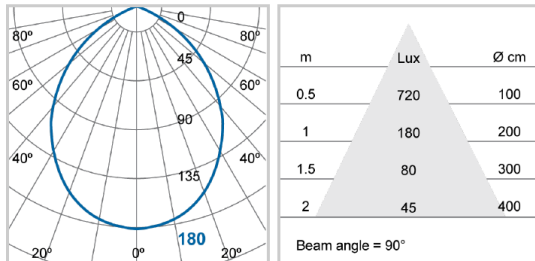

Produktabmessungen

Bohrlochdurchmesser 68 mm
 Durchmesser 83 mm
 Höhe 51 mm
 Gewicht 190 g

Elektrische Kenndaten

Spannung AC 220-240 V
 Netzfrequenz 50 Hz
 Leistungsaufnahme 5,5 W
 Bemessungsleistungsaufnahme..... 5,5 W
 Elektrischer Leistungsfaktor $\lambda > 0,8$
 Dimmbar? Ja
 Indikation Lampentyp integrierte LED
 Lichtausbeute 78 lm/W

Lichttechnische Eigenschaften

Farbkennung 828
 Lichtfarbe Warmweiß
 Farbtemperatur 2800 K
 Farbwiedergabe Ra 80
 Nennlichtstrom 430 lm
 Bemessungsnutzlichtstrom 430 lm
 Bemessungsspitzenlichtstärke 180 cd
 Nomineller Halbwertswinkel 90°
 Bemessungshalbwertswinkel 90°
 Farbkonsistenz SDCM < 6

© Februar 2024
 IDV Import- und Direkt-Vertriebsges.mBH
 Alle Rechte vorbehalten.

gemäß EU-Verordnung Nr. 2019/2015

Lichtstärkeverteilung

Abmessungsskizze inkl. Abstandshalter für gedämmte Decken:

H: 82 mm