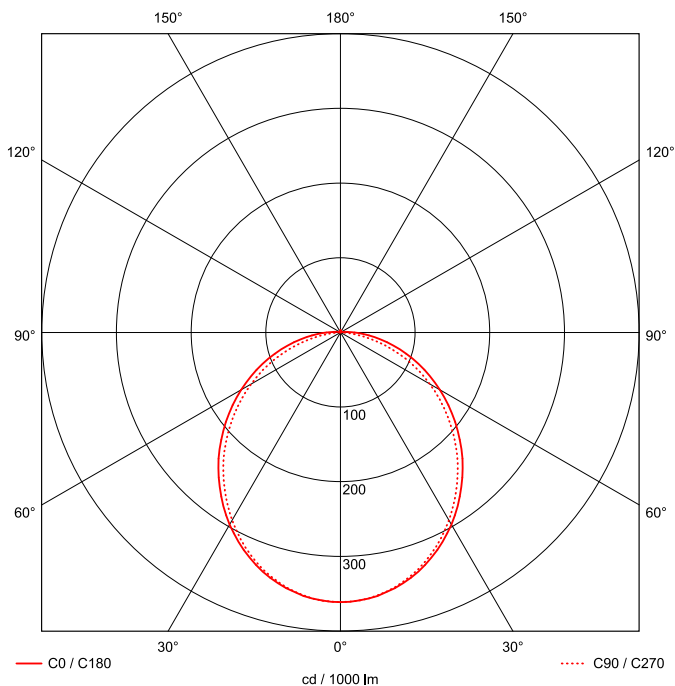

Artikel-Nr: 76036171

Anbauleuchten

Leuchte TROJA G2 SKII DALI 0705mm PCO 1x19W 110° 1800lm

Vandalismus geschützte LED Leuchte in SKII mit MID-Power LEDs, LED Einheit in der Abdeckung integriert und per PEC System (PRACHT EASY CONNECT) schnell zu montieren. Konverter in Leuchte integriert. Flaches, stabiles Aluminiumgehäuse mit integriertem decken-/wandseitigem Kabelführungskanal, schlagfeste Abdeckung aus opalisiertem Polycarbonat, eingefasst in Aluminium-Rahmenprofil und Endkappen aus Aluminium-Druckguss, weiß, pulverbeschichtet, mit Innensechskant- oder Sicherheits-Verschlusschrauben, umlaufende Silikondichtung, geeignet für Decken- und waagerechte Wandmontage, Eckmontage mit Zubehör möglich. Ein-Mann-Montage mit variablen Befestigungsabständen durch PRACHT-KLAMMER-SYSTEM, die Befestigungsklammern sind nach der Montage der Abdeckung vor unbefugtem Zugriff geschützt. Achtung: PRACHT MANUFAKTUR! Sie benötigen eine andere Lichtfarbe, Gehäusefarbe oder Durchgangsverdrahtung? Besondere Herausforderungen? Kein Problem. Wir bieten individuelle Lösungen für Ihre Anforderungen.

EAN 4018098312772 Energie-Effizienz-Klasse

Statistische
Warennummer 94054099

A++

LEUCHTMITTEL

Leuchtentyp	LED
Anzahl Leuchtmittel/LED-Reihen	1
Farbtemperatur K	4.000
Farbwiedergabeindex	>90
Anzahl LED	84
Farbtoleranz (initial MacAdam)	3

LEISTUNG

Effektiver Lichtstrom Im	1800
Systemleistung W	19
Lichtstrom Im/W	94
EnergieEffizienzklasse	A++

LICHTTECHNIK

Lichtlenkung	breitstrahlend
Ausstrahlwinkel in °	110
Optik	-
Blendbegrenzung UGR 4H 8H C0 C90	21.9/ 20