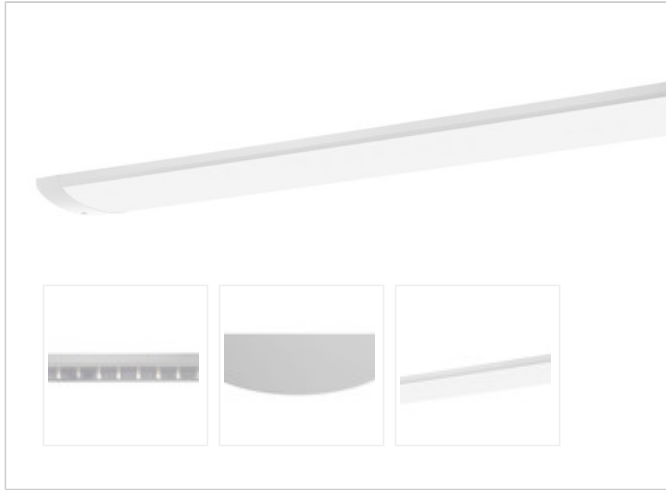

Artikel-Nr: 76036171

Anbauleuchten

Leuchte TROJA G2 SKII DALI 0705mm PCO 1x19W 110° 1800lm

Vandalismus geschützte LED Leuchte in SKII mit MID-Power LEDs, LED Einheit in der Abdeckung integriert und per PEC System (PRACHT EASY CONNECT) schnell zu montieren. Konverter in Leuchte integriert. Flaches, stabiles Aluminiumgehäuse mit integriertem decken-/wandseitigem Kabelführungskanal, schlagfeste Abdeckung aus opalisiertem Polycarbonat, eingefasst in Aluminium-Rahmenprofil und Endkappen aus Aluminium-Druckguss, weiß, pulverbeschichtet, mit Innensechskant- oder Sicherheits-Verschlusschrauben, umlaufende Silikondichtung, geeignet für Decken- und waagerechte Wandmontage, Eckmontage mit Zubehör möglich. Ein-Mann-Montage mit variablen Befestigungsabständen durch PRACHT-KLAMMER-SYSTEM, die Befestigungsklammern sind nach der Montage der Abdeckung vor unbefugtem Zugriff geschützt. Achtung: PRACHT MANUFAKTUR! Sie benötigen eine andere Lichtfarbe, Gehäusefarbe oder Durchgangsverdrahtung? Besondere Herausforderungen? Kein Problem. Wir bieten individuelle Lösungen für Ihre Anforderungen.

Standard Montageart	Decke, waagerechte Wand
Optionale Montageart	Eckmontage

Leitungsschutz C10A	21
Leitungsschutz C16A	35

LED-Platine austauschbar	möglich
--------------------------	---------

MATERIAL

Gehäusefarbe	Weiss RAL 9010
--------------	----------------