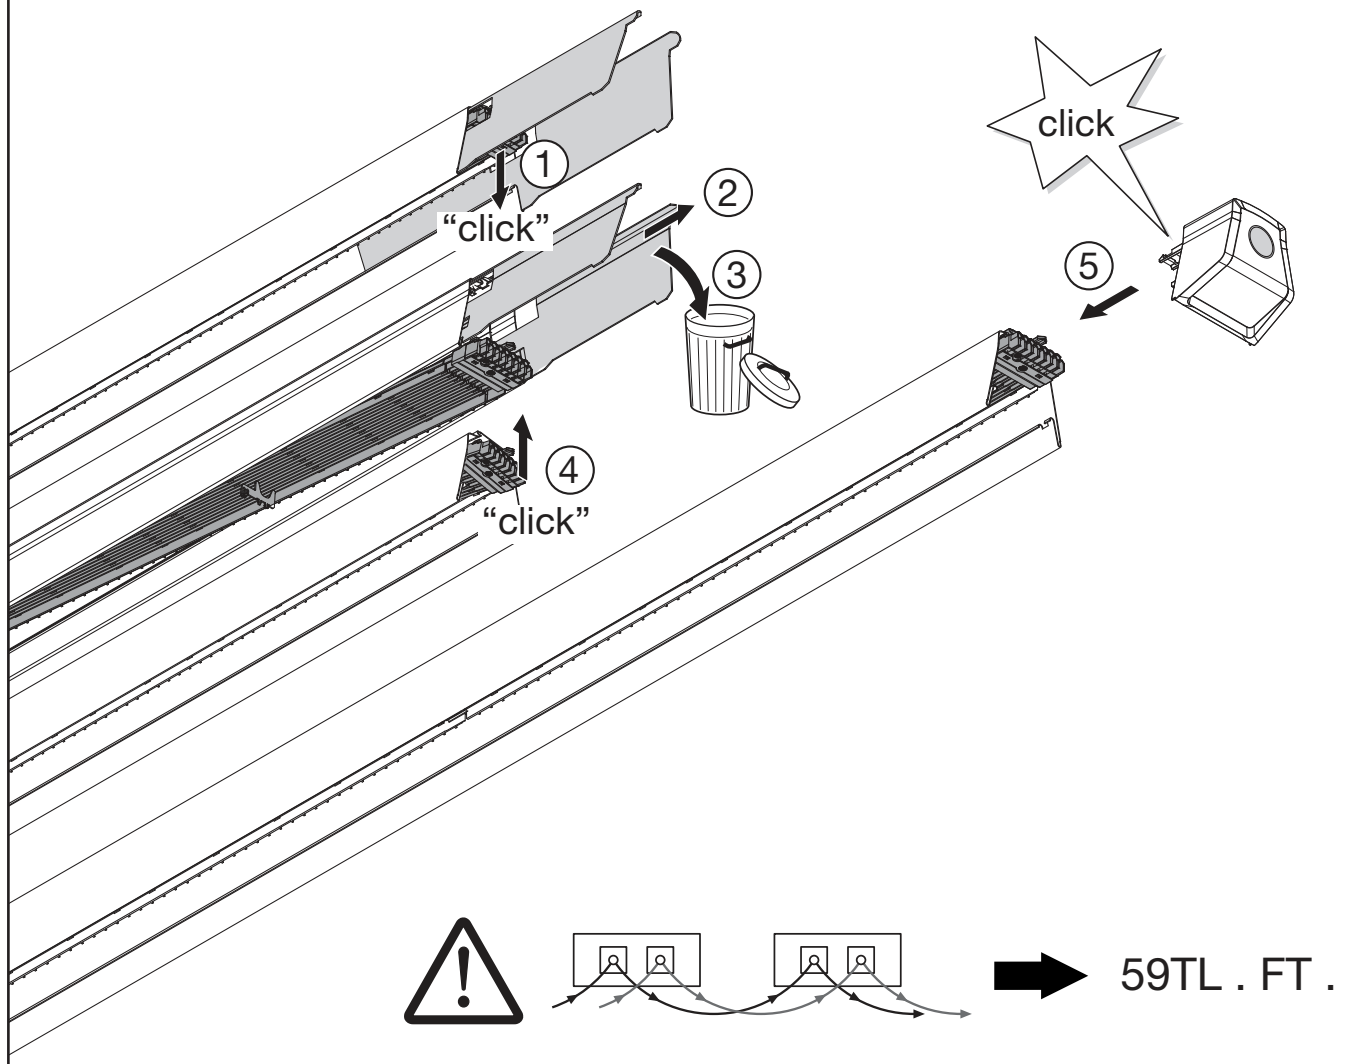

Licross[®]

Stirnwand IP20

End cap IP20

59TL . S

59TL . SM

59TL . S0

siteco

3