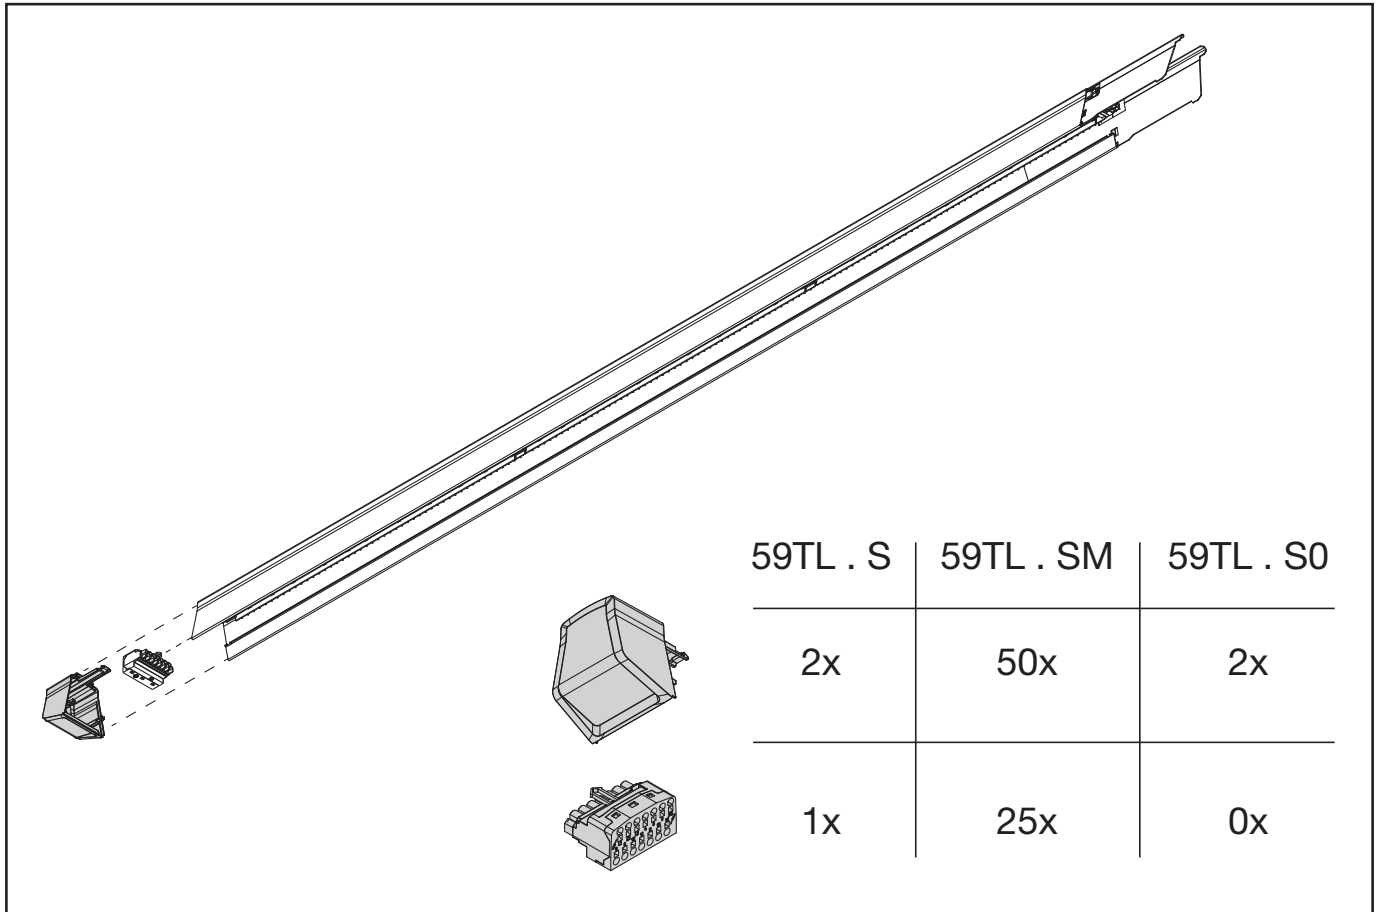

Licross[®]

Stirnwand IP20

End cap IP20

59TL . S

59TL . SM

59TL . S0

siteco

3