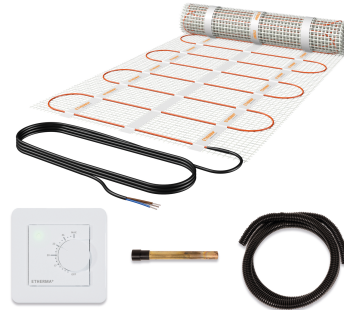

Produktbezeichnung	SET-eFLOOR-DS-BASIC-500
Artikelnummer	41257
Hersteller	ETHERMA

Produktbeschreibung

Netzheizmattenset, inkl. eTWIST BASIC, 2.5m², 400W, 230V

Das Set eFLOOR DS PRO besteht aus einer Dipol-Netzheizmatte DS, dem Schaltereinbaethermostat eTWIST BASIC und einem Fühlerschutzrohr FSH und 2.5 m Installationsschlauch mit nur 12 mm Durchmesser. Die selbstklebende Dünnbett-Netzheizmatte hat 160 W/m², besticht durch die einfache Verlegung und einem magnetfeldfreien Dipolheizleiter. eTWIST BASIC ist ein Schaltereinbaethermostat mit Drehknopf und App-Funktion, der durch sein zeitloses Design glänzt. Die Bedienung kann sowohl über den Drehknopf als auch mittels Smartphone oder Tablet über die kostenlose App eControl via Bluetooth erfolgen. Spannung Heizmatte 230 V.

Technische Details

Anwendung	Heizfolie	Anschlussspannung	230 Volt
Mit Trägermatte	Ja	Anschlussleistung	400 4 Watt 00
Fixierung des Heizleiters	aufgeklebt	Leistung	160 Watt pro Quadratmeter
Geeignet für Feuchtraum	Ja	Heizleiterbelastung	12 Watt pro Meter
Geeignet als Freiflächenheizung	Nein	Anzahl der Kaltleiter	1
Geeignet als Dachflächenheizung	Nein	Länge der Kaltleiter	4000 Millimeter
Mit Regler	Ja	Fläche	2,5 Quadratmeter
Mit Raumthermostat	Ja	Länge	5000 Millimeter
Mit Bodentempersensur	Ja	Breite	500 Millimeter
Selbstklebend	Ja	Stärke	2,7 Millimeter