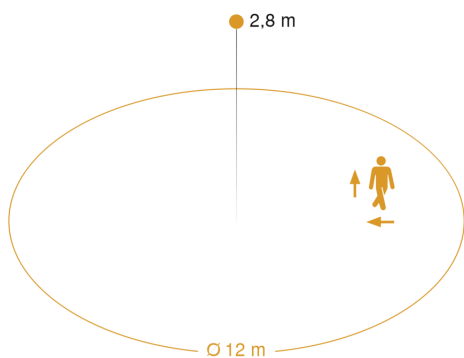

HF 360-2

IP - Unterputz
EAN 4007841 065973
Art.-Nr. 065973

Sensorerfassungsbereich